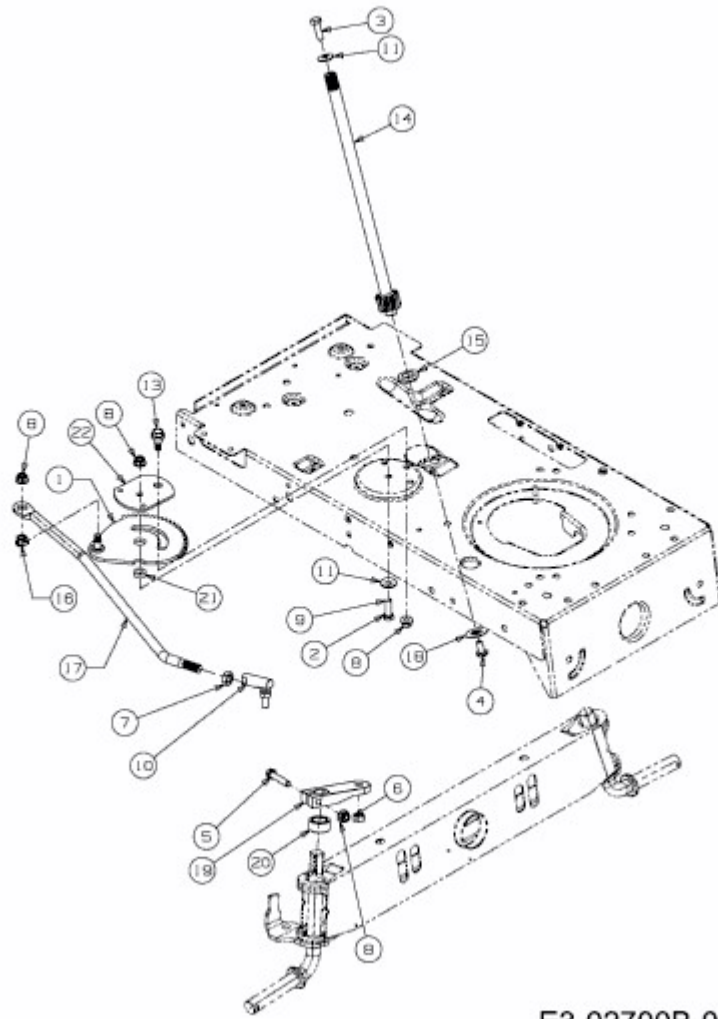

STORM 95/11,5 T > 13AH768F637 (2010) > LENKUNG

E3-02700B-01