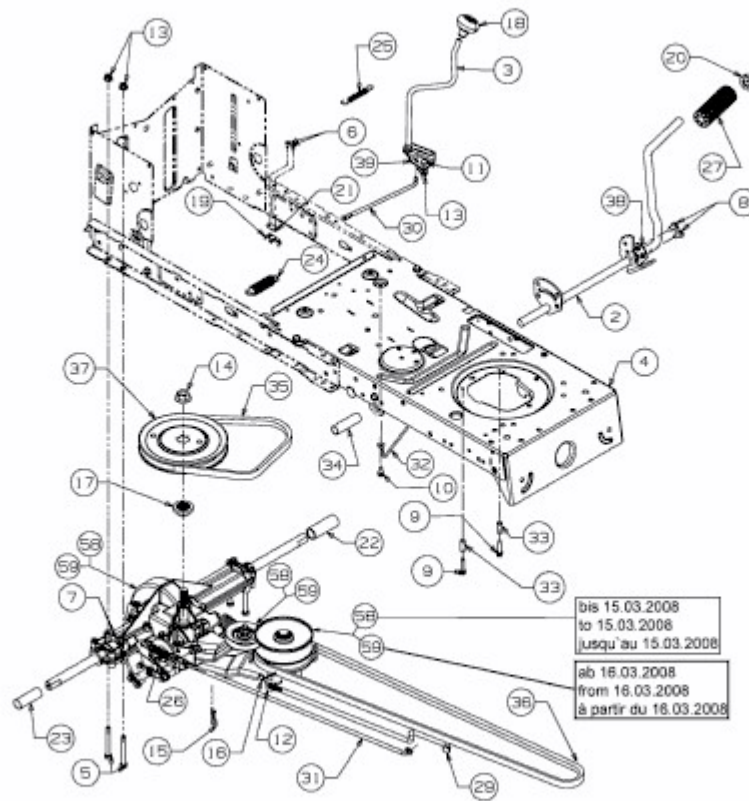

STORM 95/11,5 T > 13AH768F637 (2010) > FAHRANTRIEB

E3-02723C-01