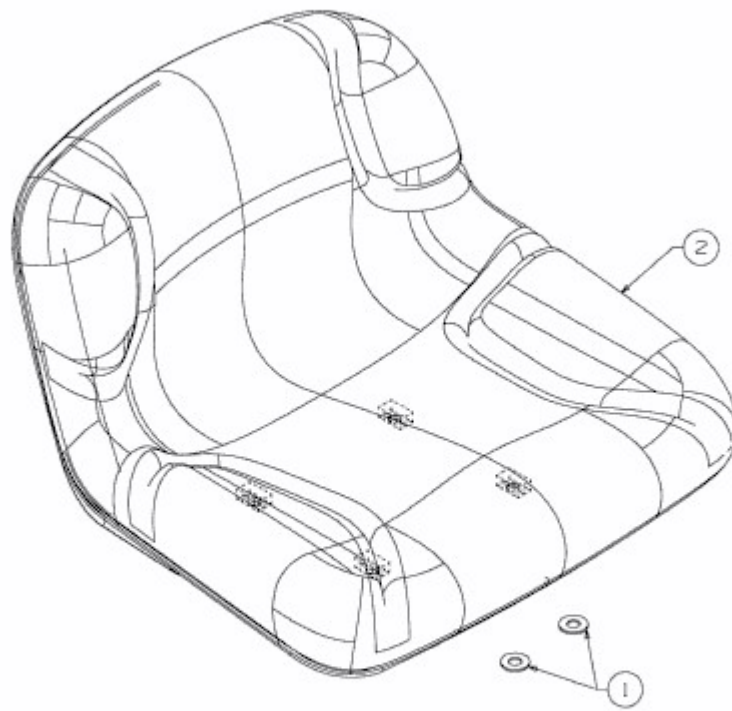

STORM 95/11,5 T > 13AH768F637 (2010) > SITZ MIT MITTELHOHER RÜCKENLEHNE (294MM)

E3-02715B-01