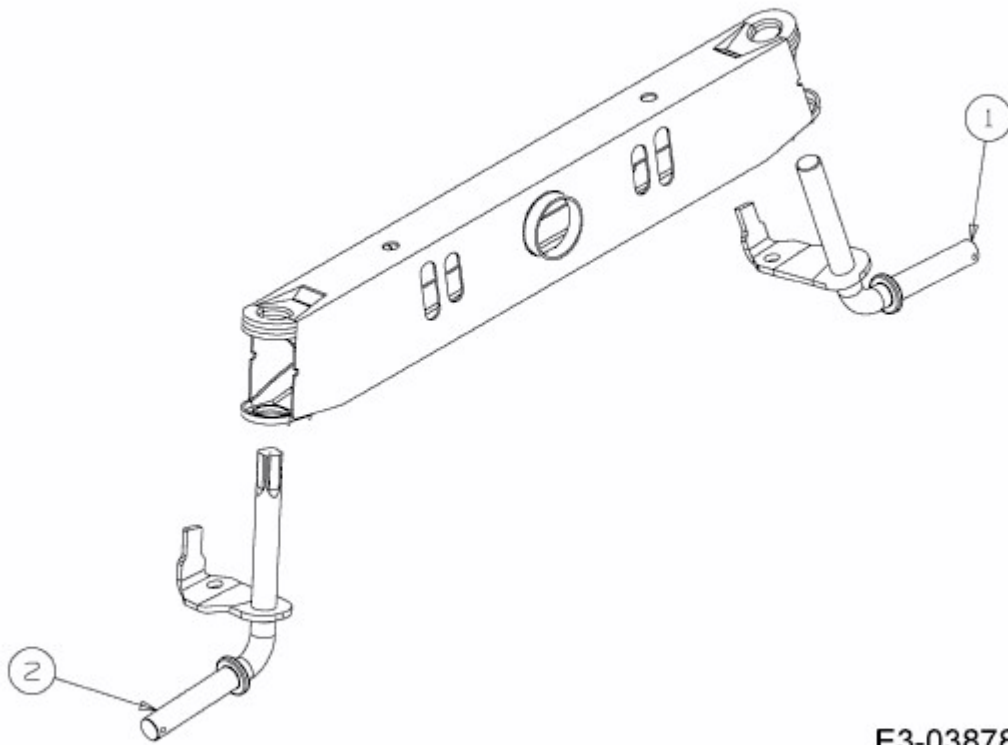

STORM 95/11,5 T > 13AH768F637 (2010) > ACHSSCHENKEL

E3-03878B-01