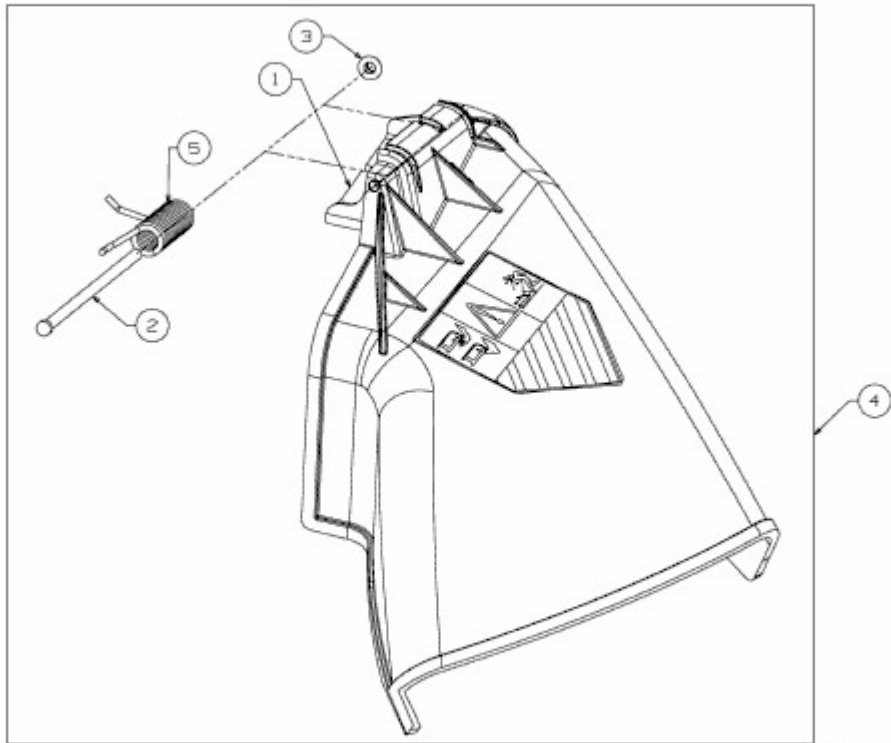

STORM 95/11,5 T > 13AH768F637 (2010) > DEFLEKTOR

E3-04375A-01