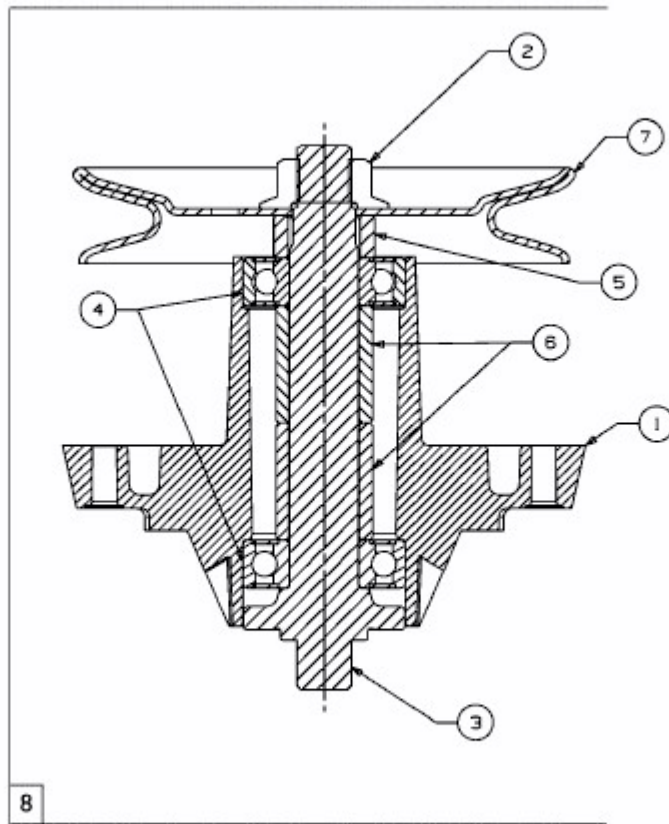

STORM 95/11,5 T > 13AH768F637 (2010) > MESSERSPINDEL 618-04474

Spindle Assembly / Messerwelle
618-04474

E3-04379A-01