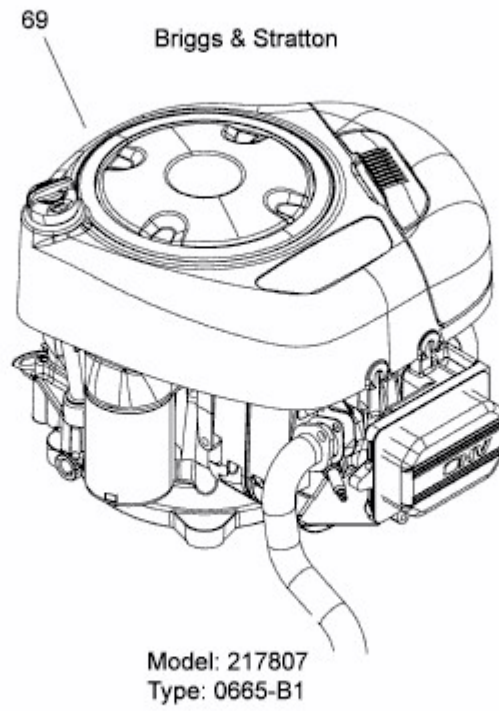

STORM 95/11,5 T > 13AH768F637 (2009) > MOTOR B&S

E3-09466A-01