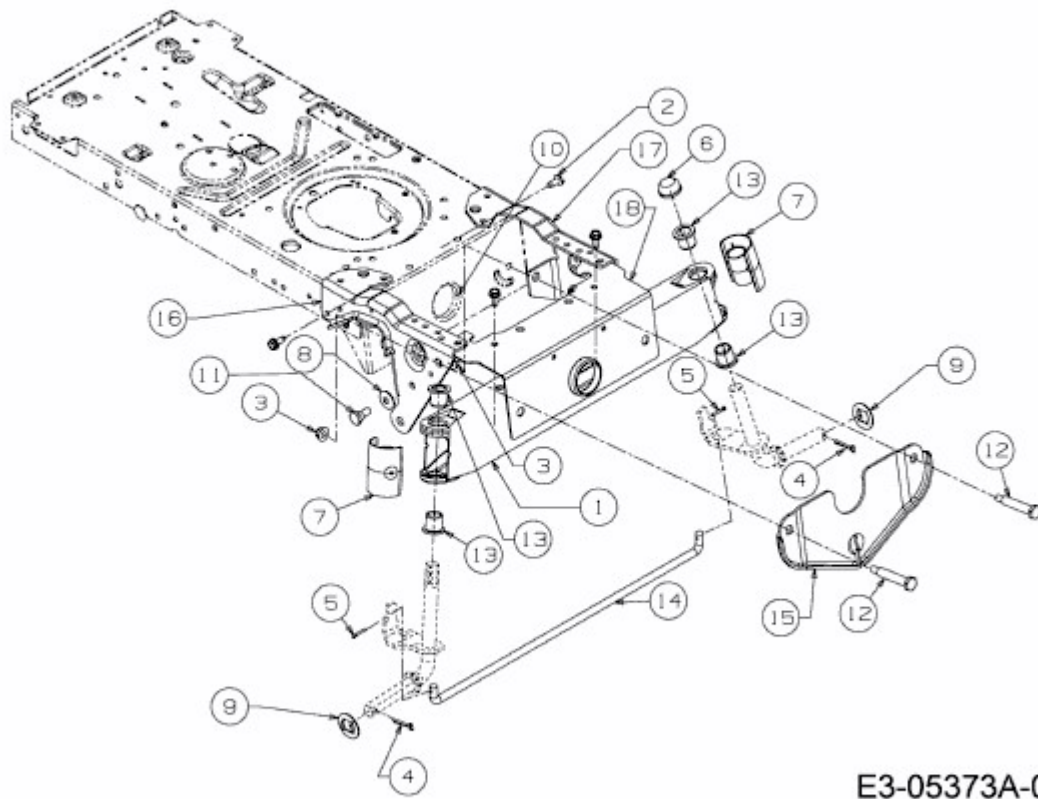

STORM 95/11,5 T > 13AH768F637 (2009) > VORDERACHSE

E3-05373A-01