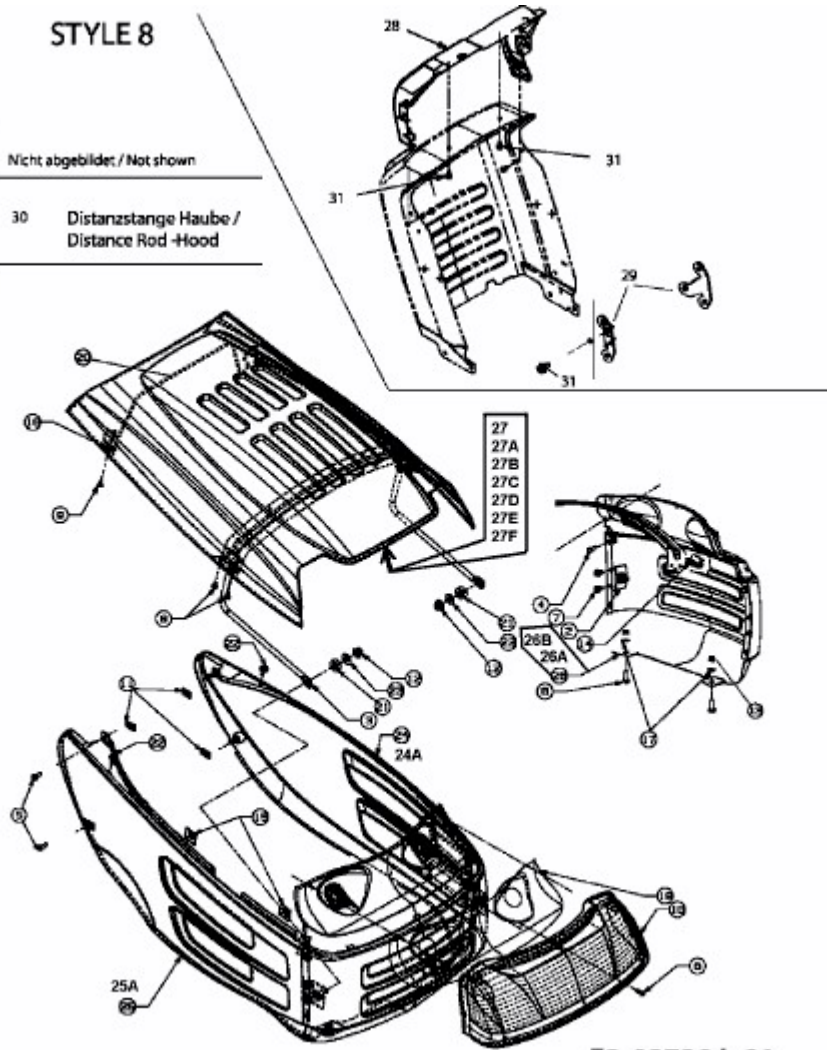

STORM 95/11,5 T > 13AH768F637 (2009) > MOTORHAUBE 8-STYLE

STYLE 8

Nicht abgebildet; / Not shown

30 Distanzstange Haube /
Distance Rod -Hood

E3-02730A-01