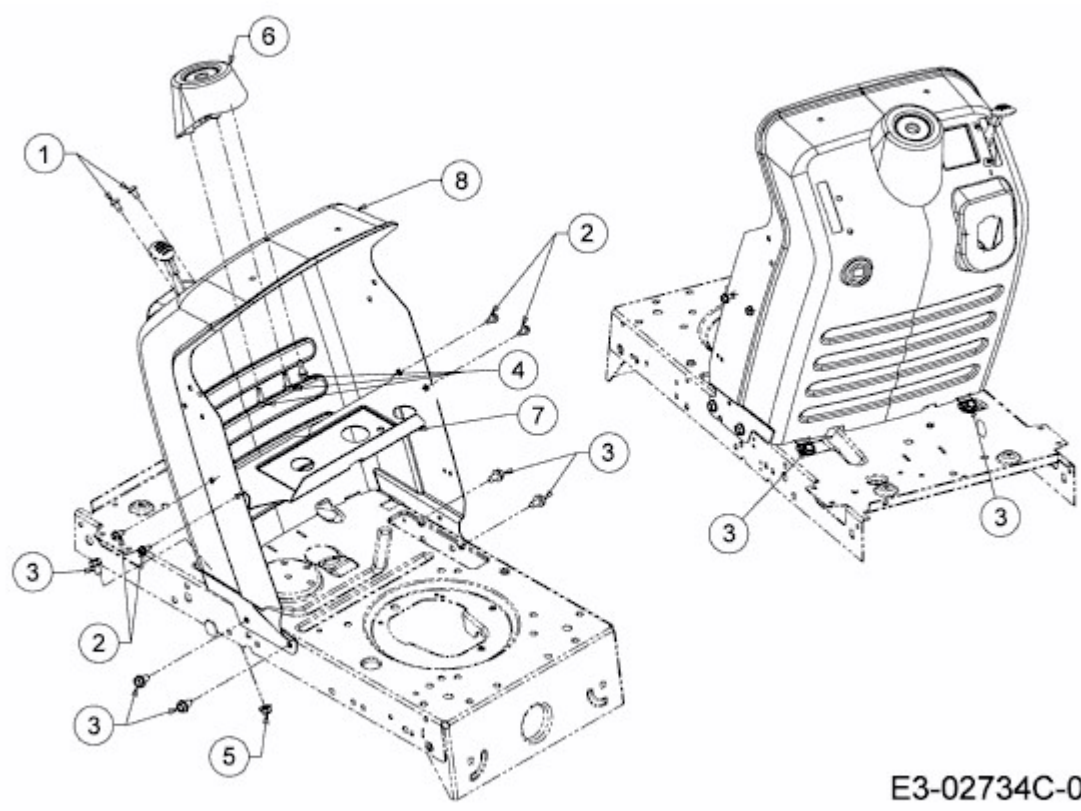

STORM 95/11,5 T > 13AH768F637 (2009) > ARMATURENBRETT

E3-02734C-01