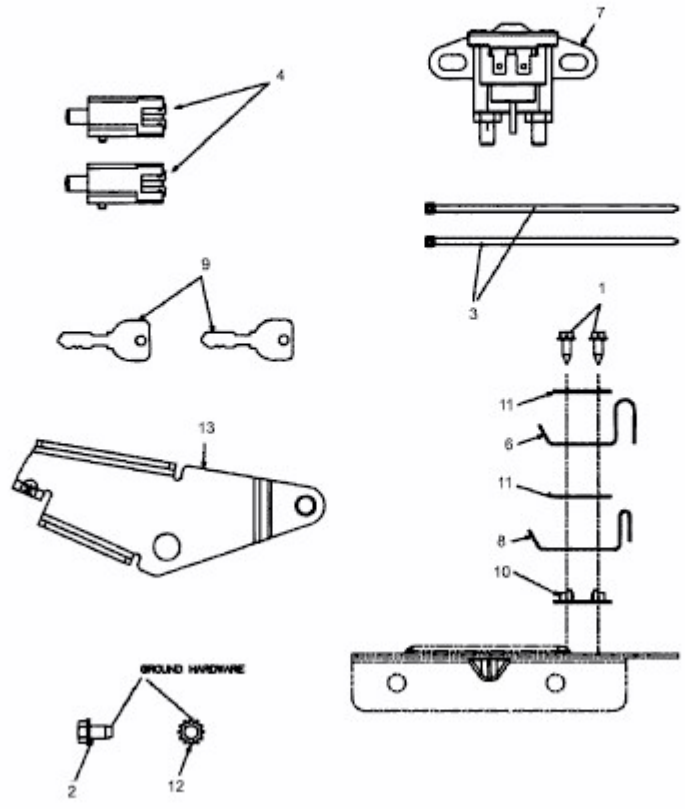

STORM 95/11,5 T > 13AH768F637 (2009) > ELEKTROTEILE AB 29.04.2008

Nicht abgebildet / Not shown / Sans illustration

ab 29.04.2008  
from 29.04.2008  
à partir du 29.04.2008

5 Kabelbaum / Harness / Faisceau

E3-02735C-01