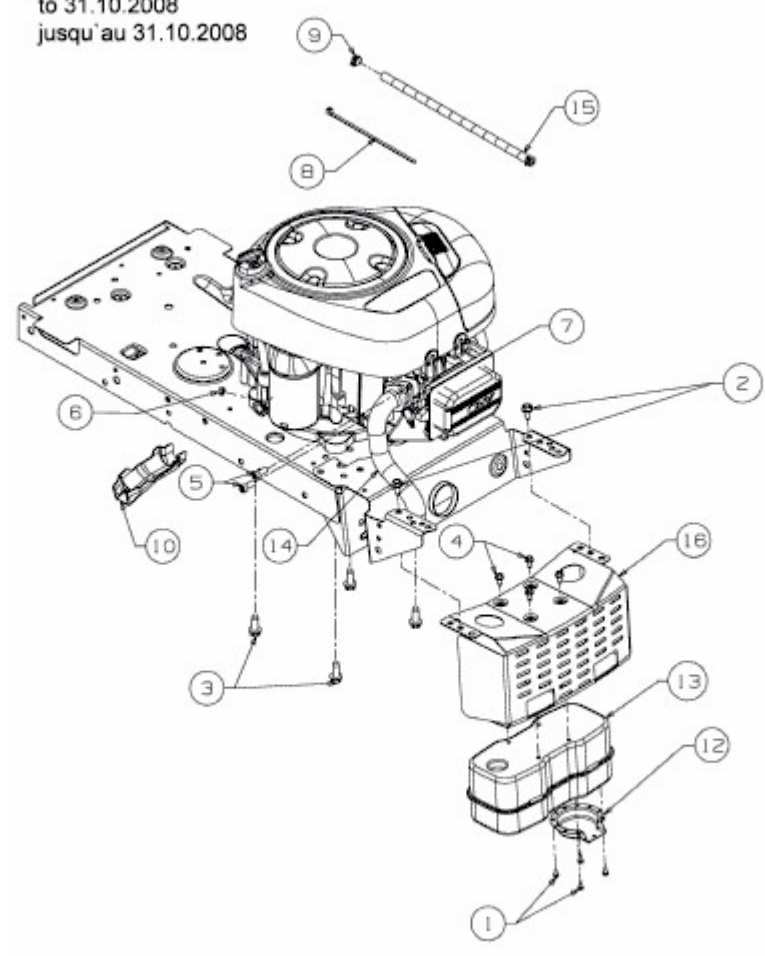

STORM 95/11,5 T > 13AH768F637 (2009) > MOTORZUBEHÖR BIS 31.10.2008

bis 31.10.2008
to 31.10.2008
jusqu'au 31.10.2008

E3-02709B-02