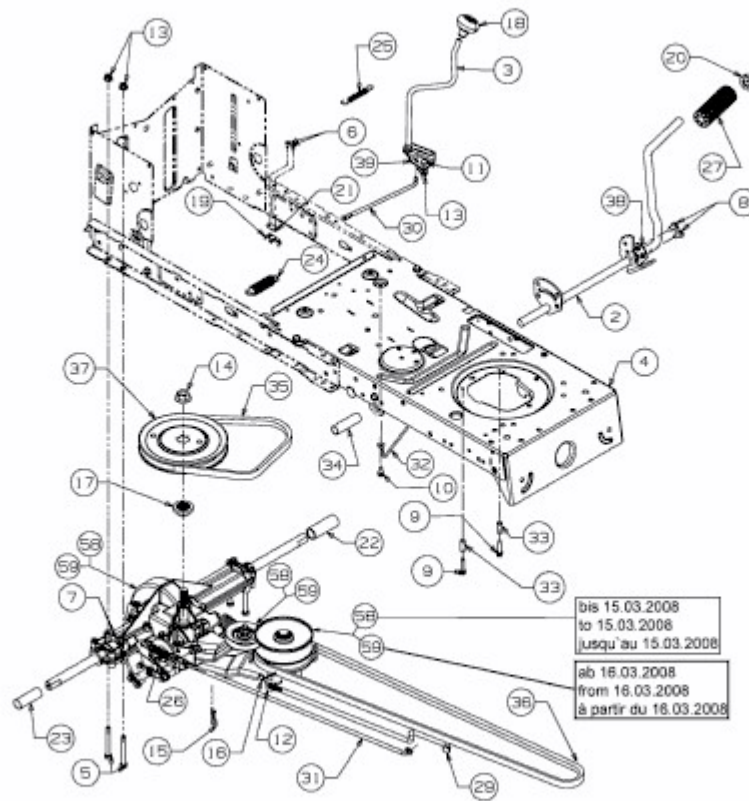

STORM 95/11,5 T > 13AH768F637 (2009) > FAHRANTRIEB

E3-02723C-01