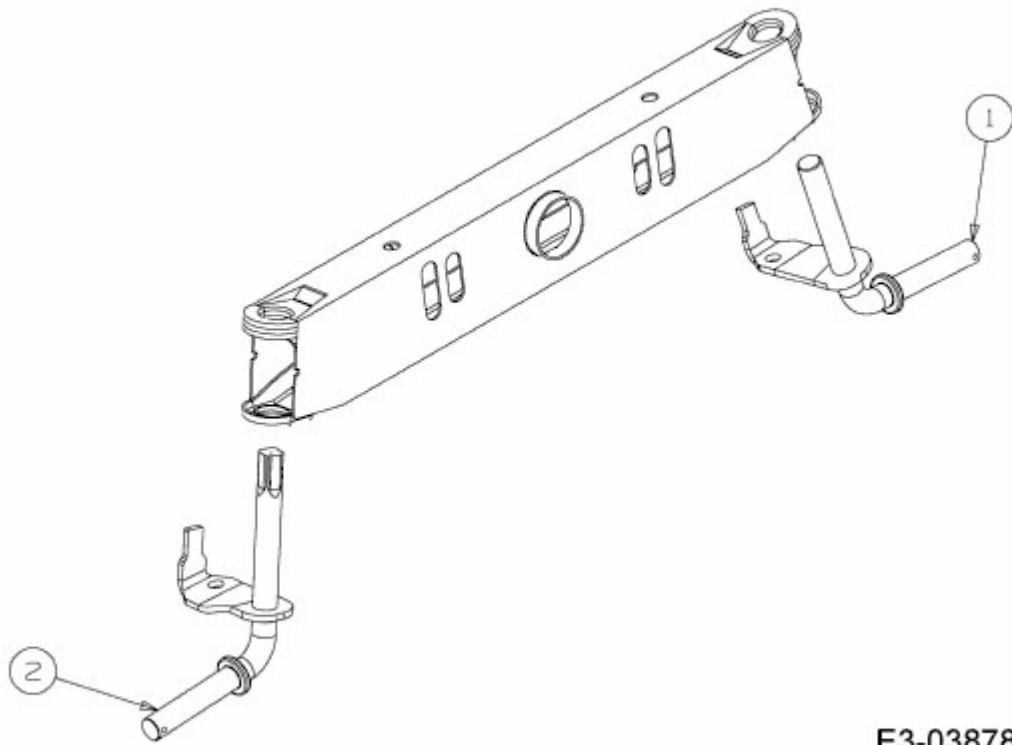

STORM 95/11,5 T > 13AH768F637 (2009) > ACHSSCHENKEL

E3-03878B-01