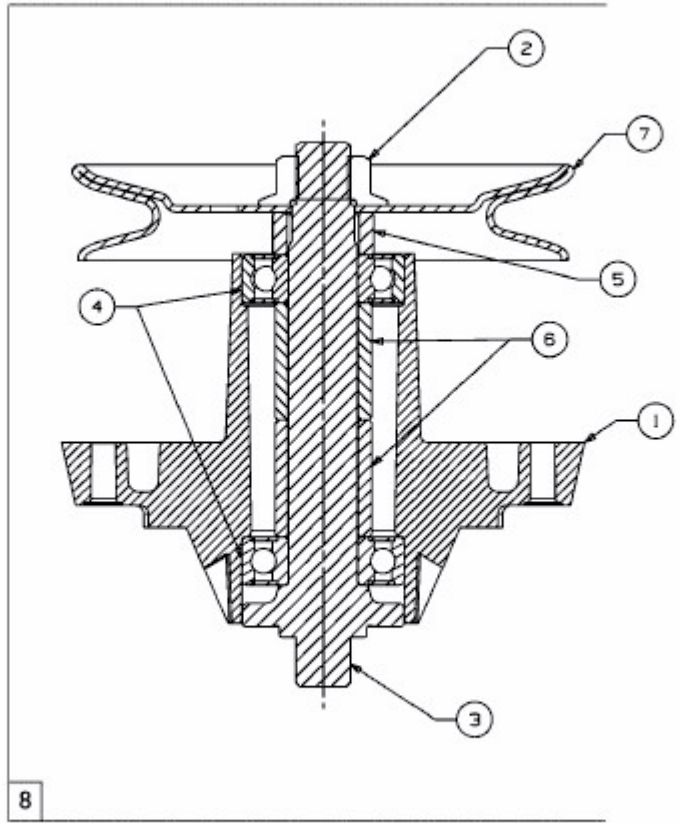

STORM 95/11,5 T > 13AH768F637 (2009) > MESSERSPINDEL 618-04474

Spindle Assembly / Messerwelle  
618-04474

E3-04379A-01