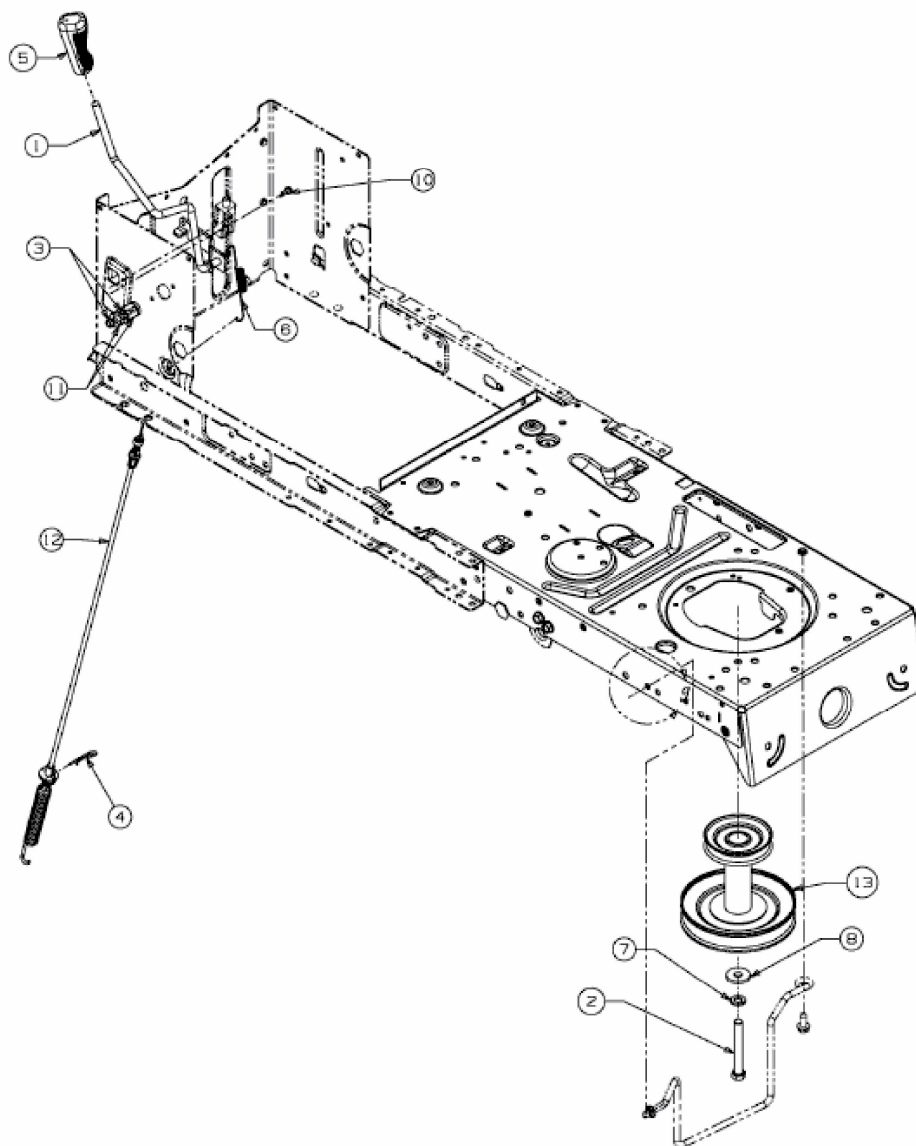

TORNADO 95/11,5 T > 13AH768F636 (2010) > MÄHWERKSEINSCHALTUNG,
MOTORKEILRIEMENSCHIBE

E3-04372A-01