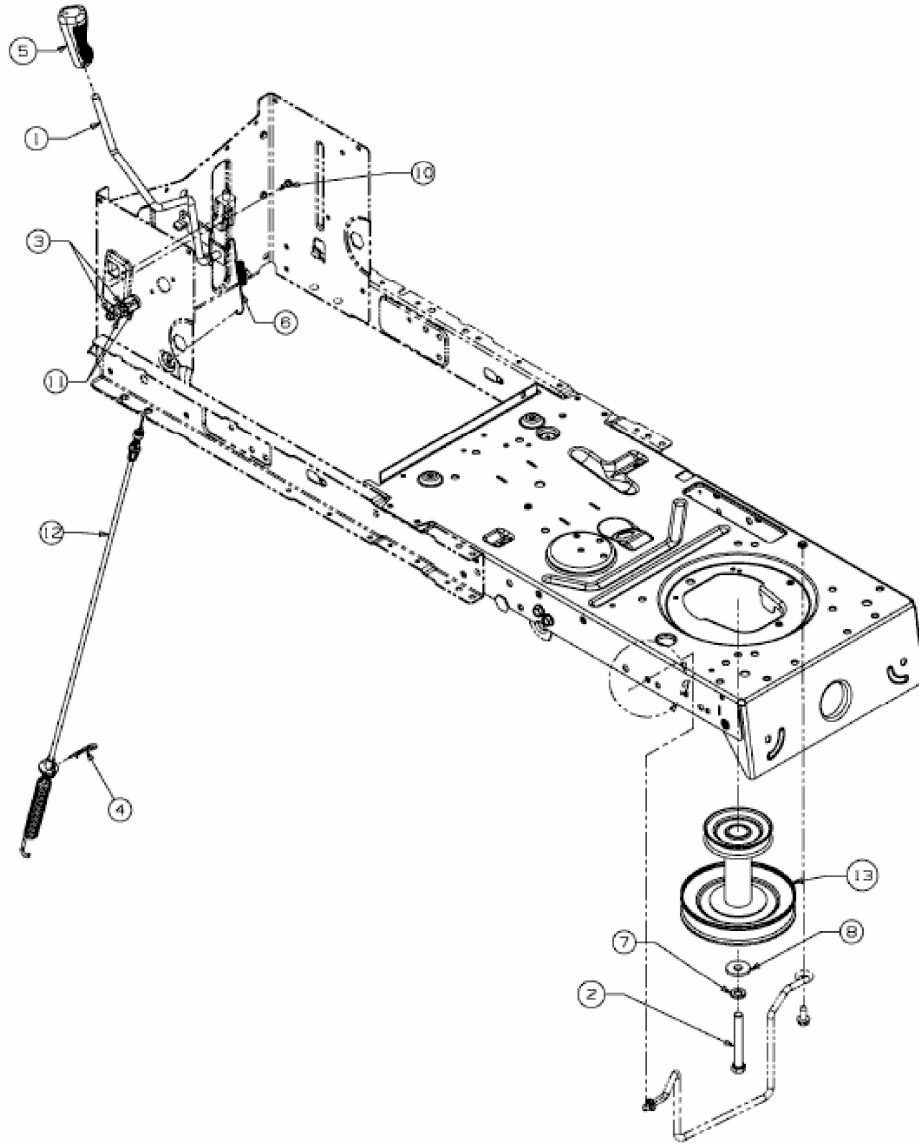

TORNADO 95/11,5 T > 13AH768F636 (2009) > MÄHWERKSEINSCHALTUNG,  
MOTORKEILRIEMENSCHIBE

E3-04372A-01