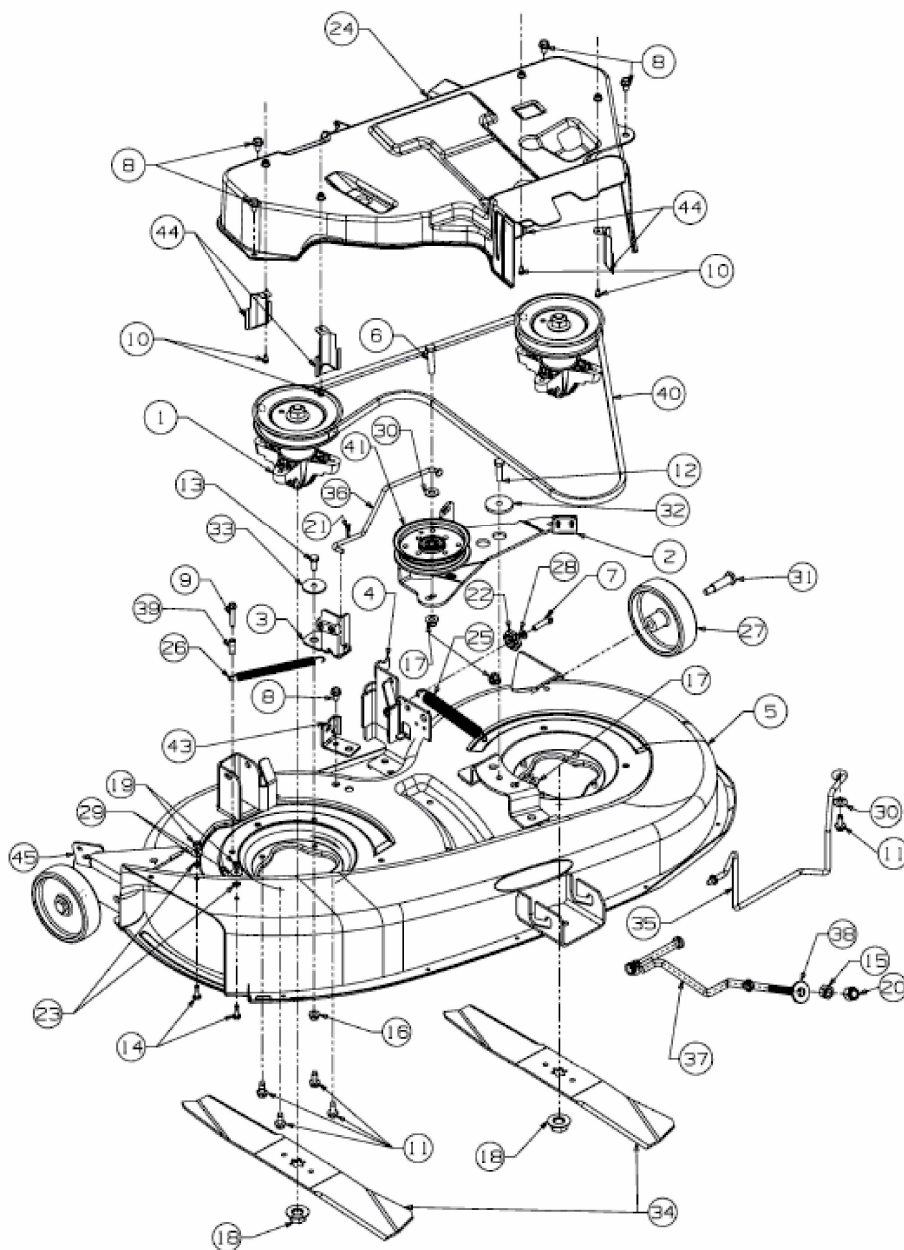

TORNADO 95/11,5 T > 13AH768F636 (2009) > MÄHWERK F (38"/96CM)

E3-02763B-01