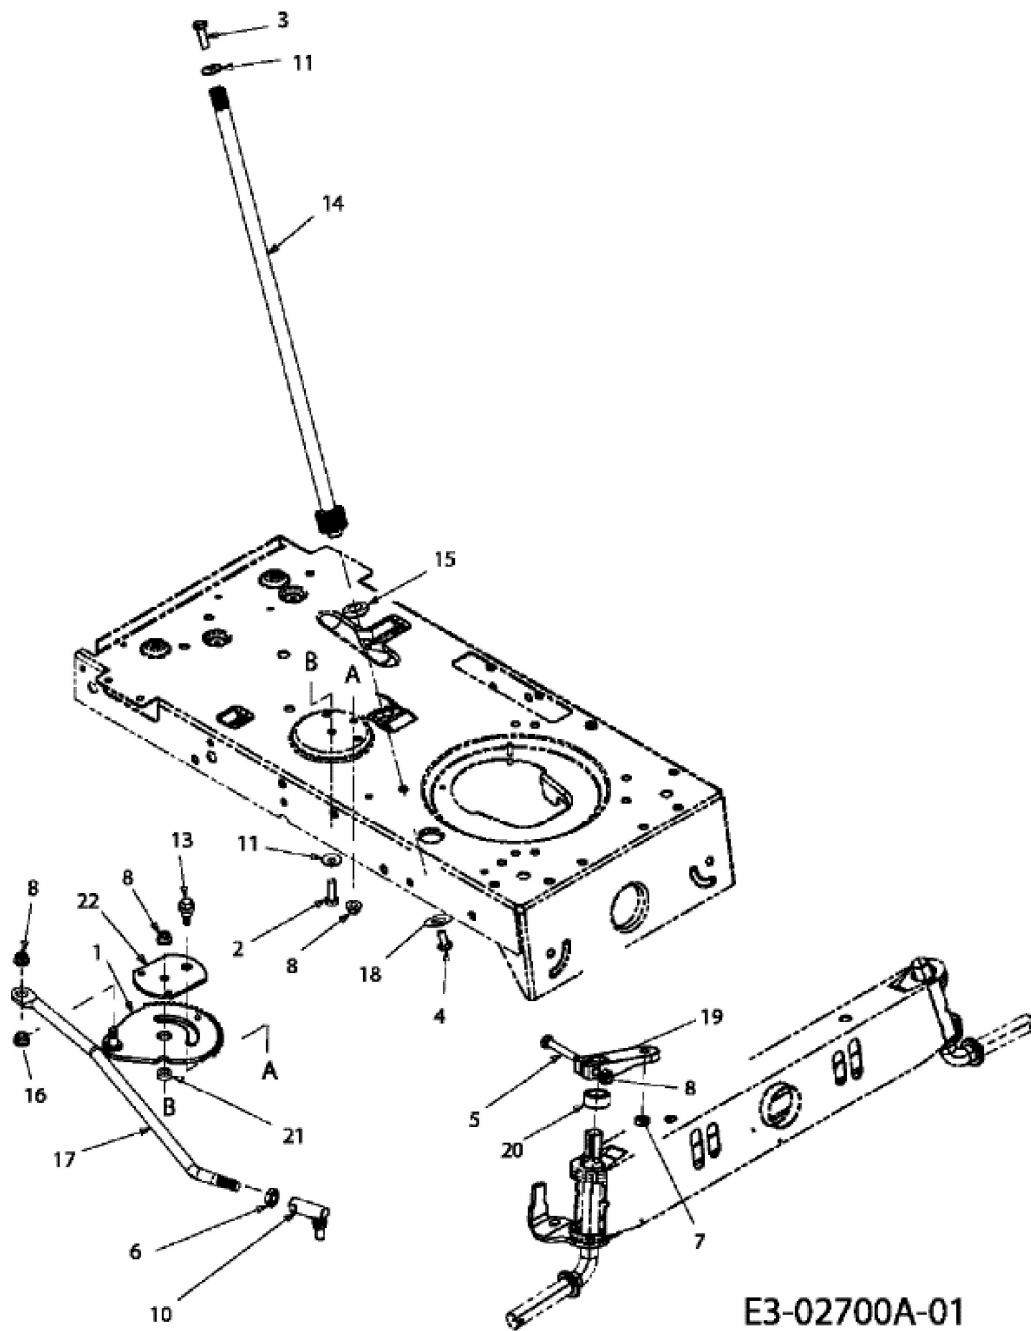

TORNADO 95/11,5 T > 13AH768F636 (2009) > LENKUNG

E3-02700A-01