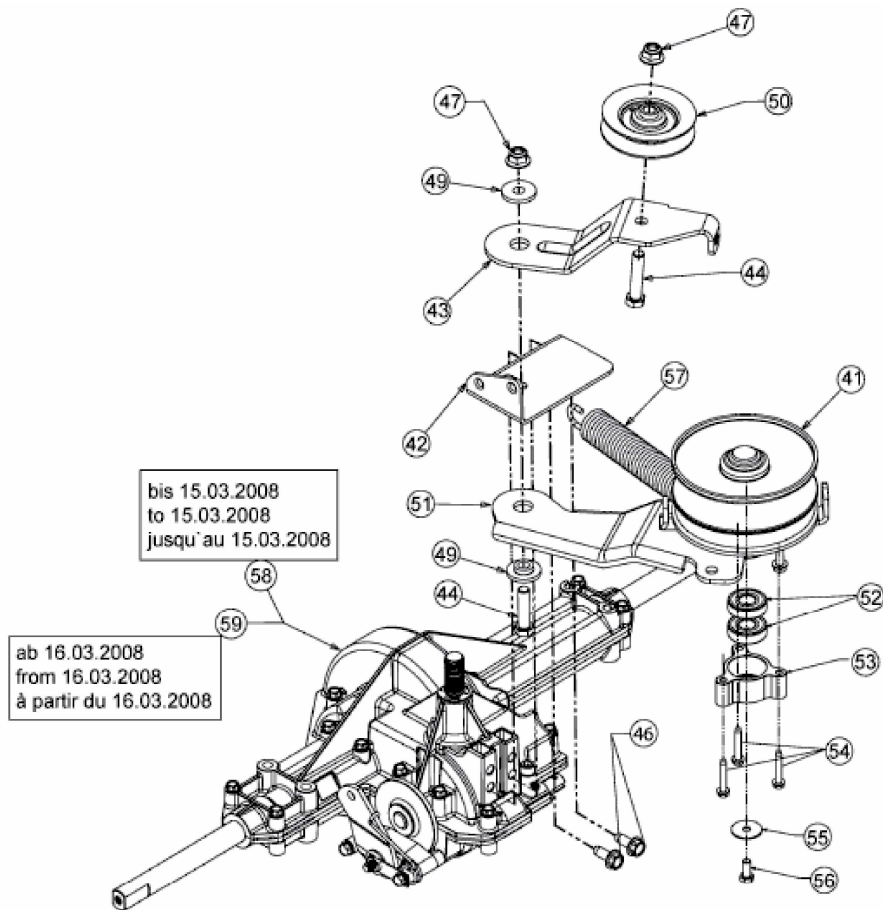

TORNADO 95/11,5 T > 13AH768F636 (2009) > GETRIEBE, VARIATOR

E3-02723C-02