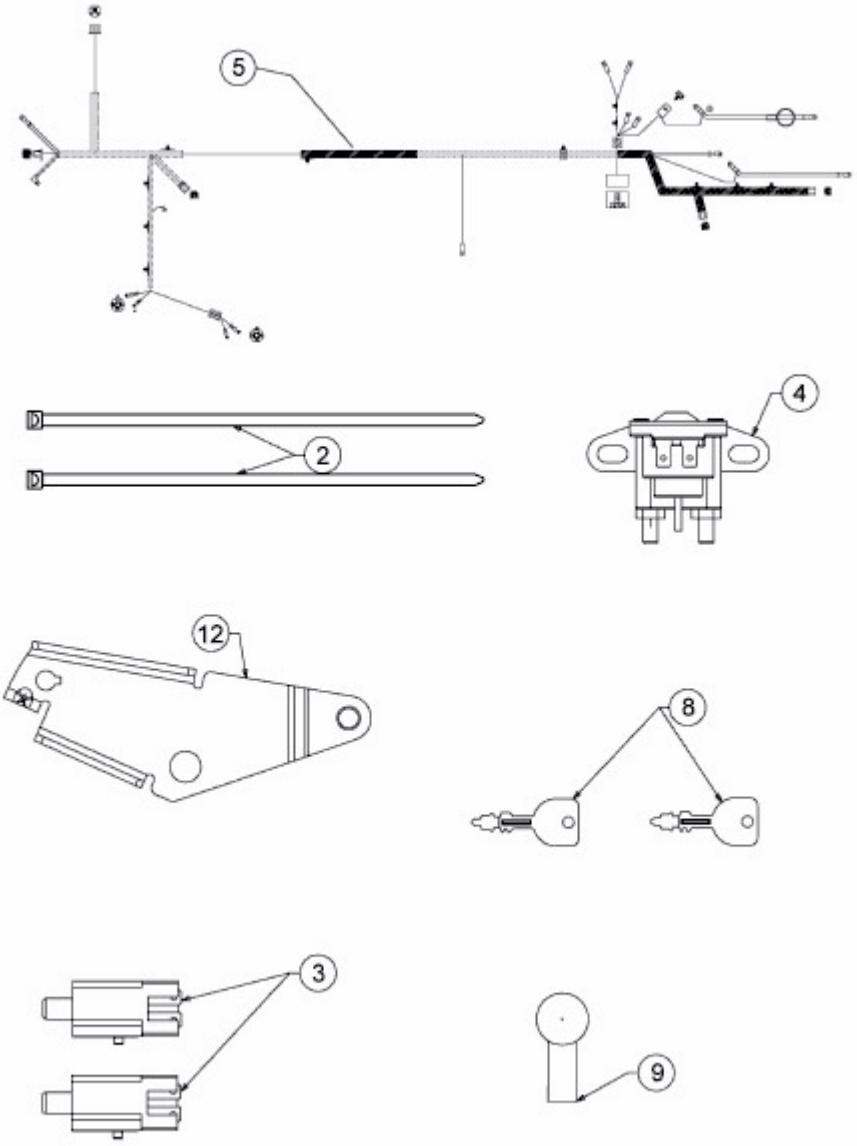

B 125/76 T > 13AH768C683 (2011) > ELEKTROTEILE, SCHALTPLAN

E3-03888E-01