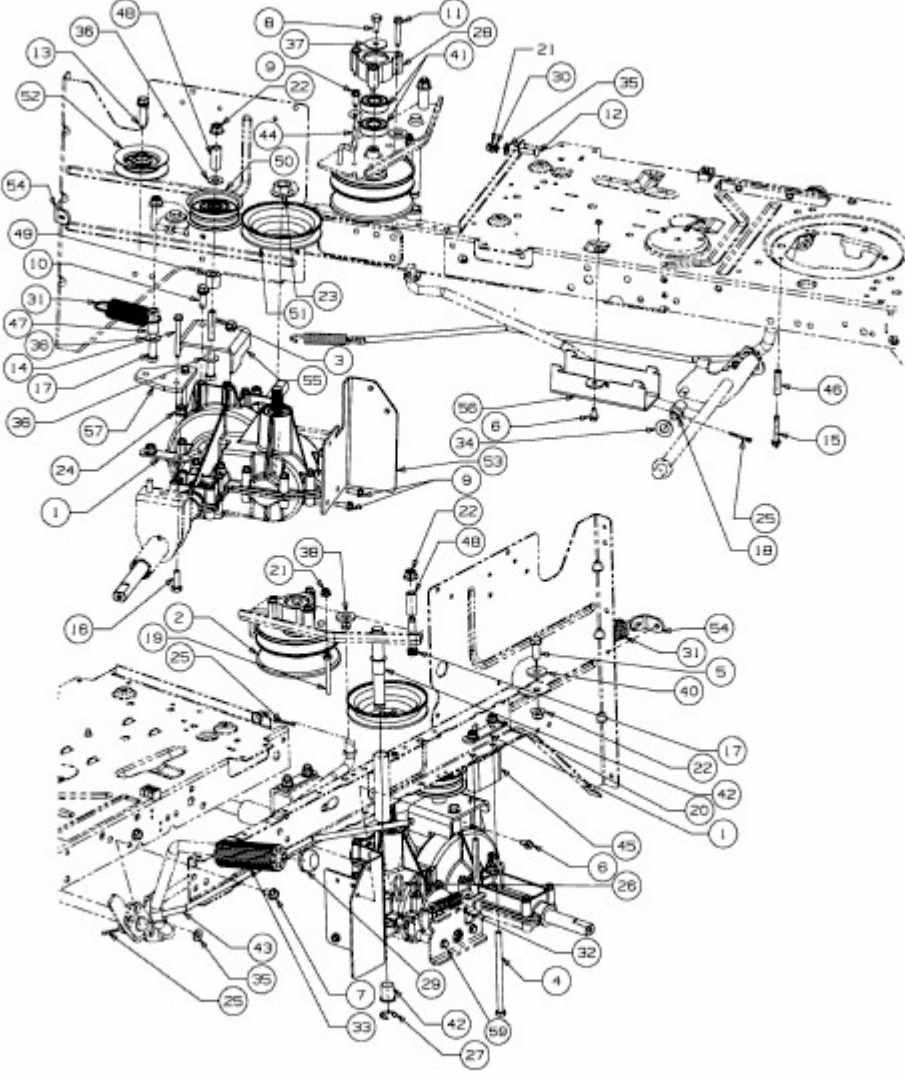

B 125/76 T > 13AH768C683 (2010) > FAHRANTRIEB, VARIATOR

E3-03858C-01