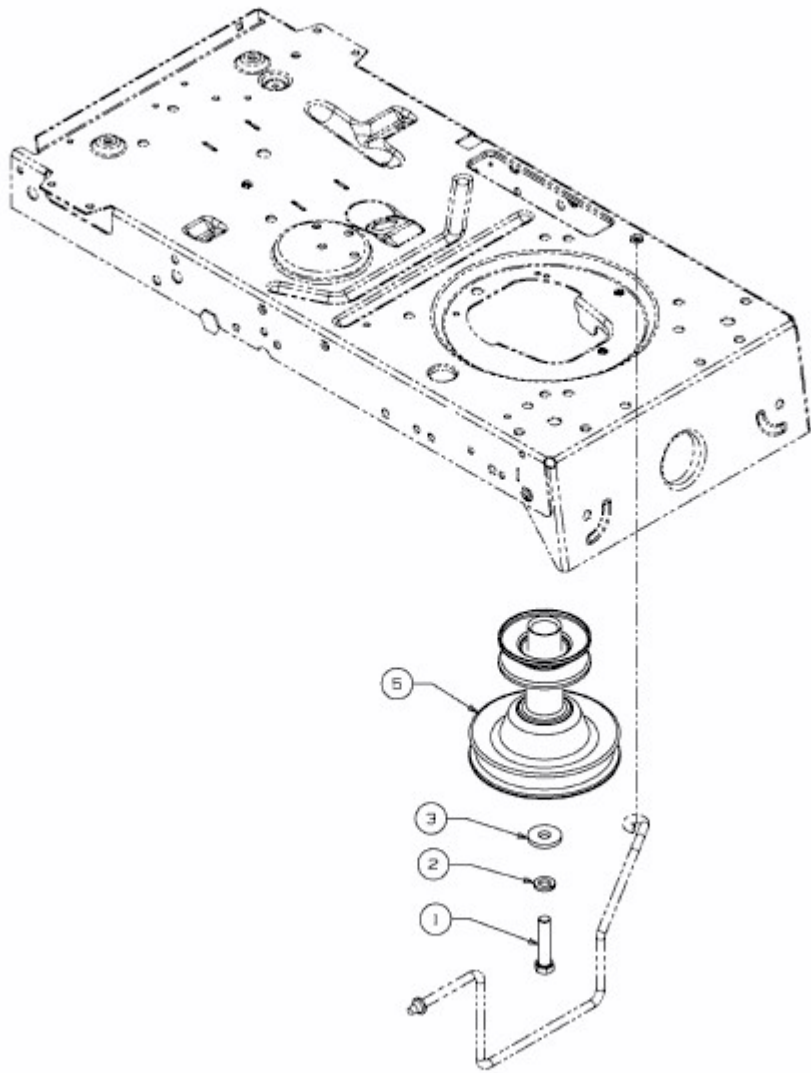

B 125/76 T > 13AH768C683 (2010) > MOTORKEILRIEMENSCHLEIBE

E3-03870B-01