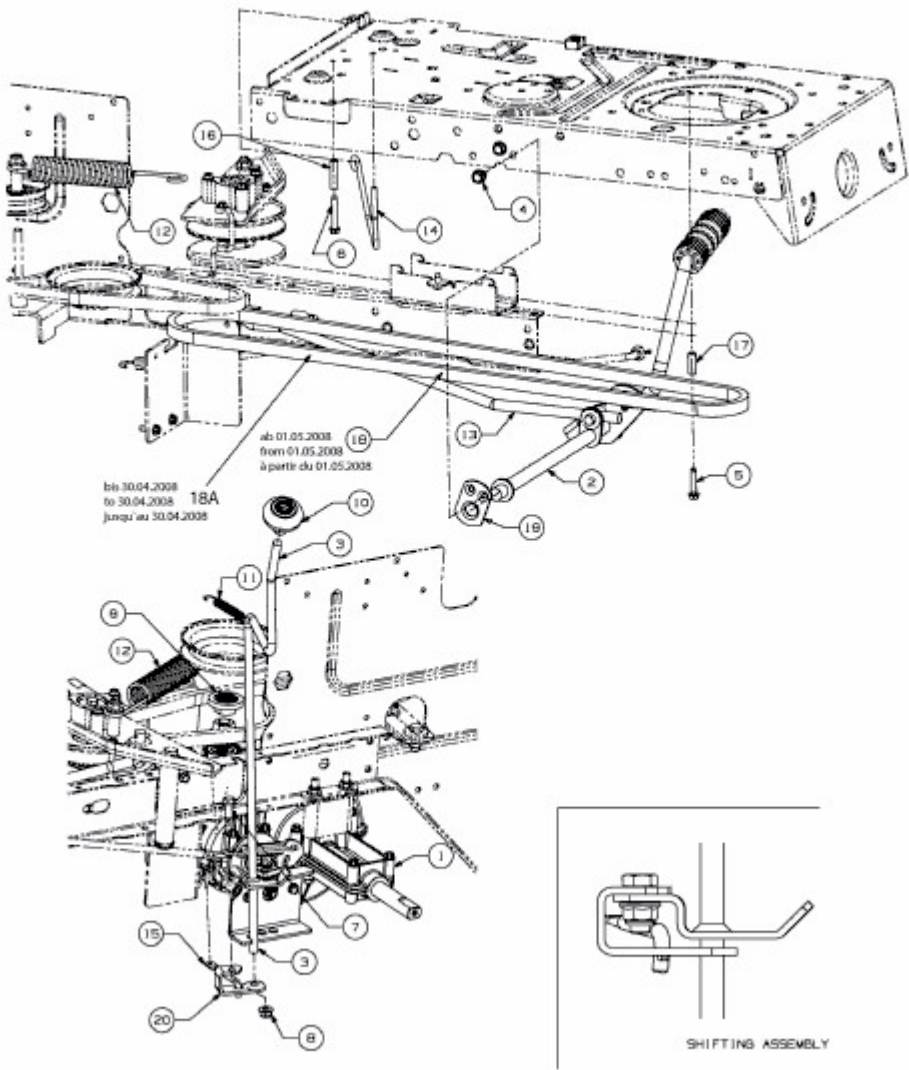

B 125/76 T > 13AH768C683 (2009) > FAHRANTRIEB, PEDAL, SCHALTHEBEL AB 16.01.2008

ab 16.01.2008
from 16.01.2008
à partir du 16.01.2008

E3-03859B-01