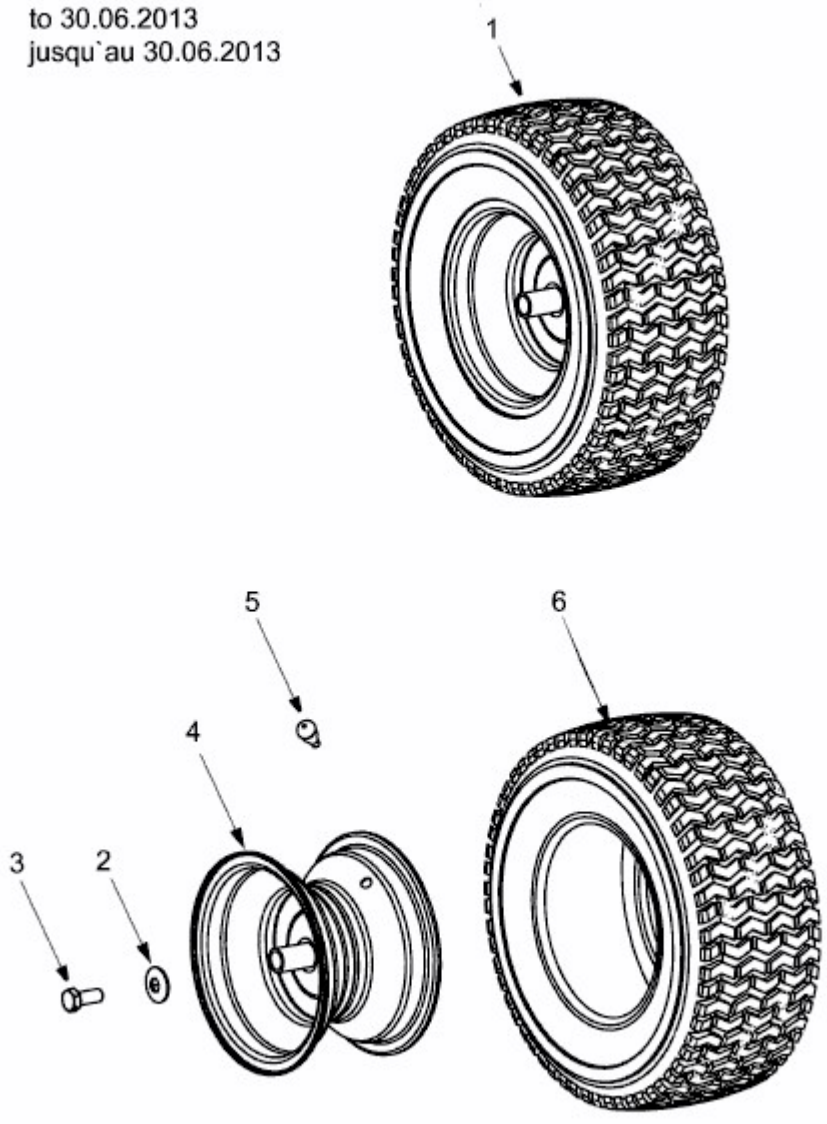

B 125/76 T > 13AH768C683 (2008) > RÄDER HINTEN 18X6.5 BIS 30.06.2013

bis 30.06.2013
to 30.06.2013
jusqu'au 30.06.2013

E3-02083B-01