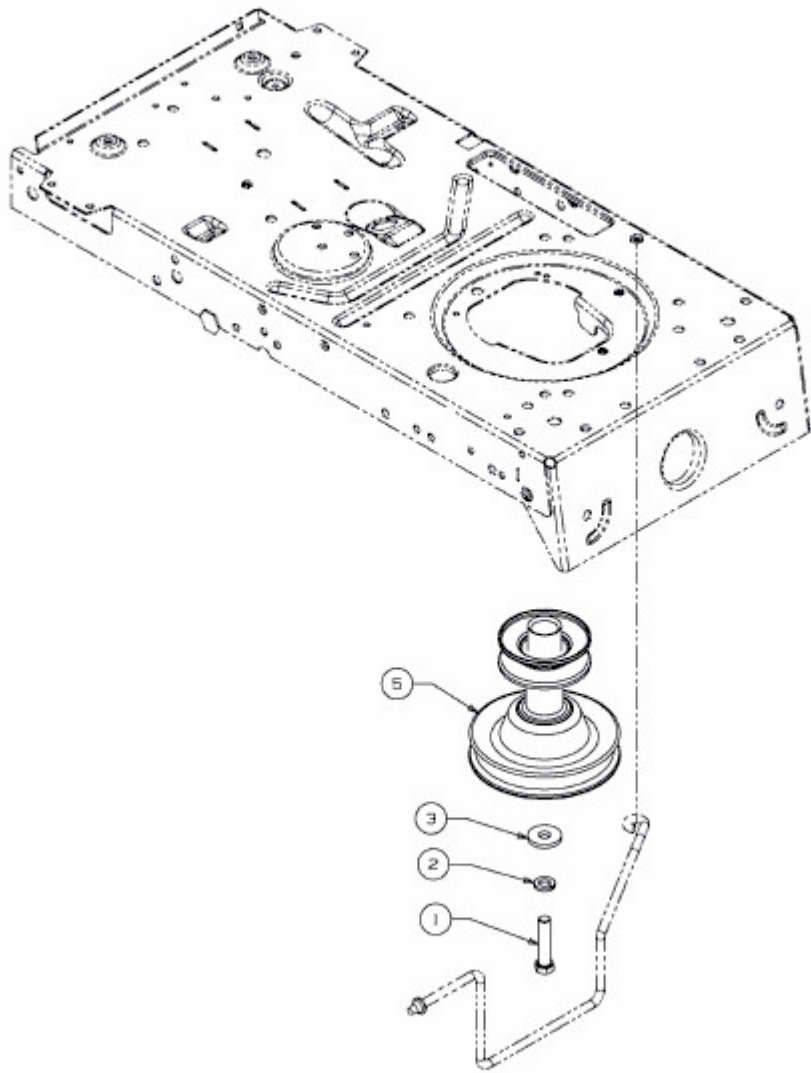

B 125/76 T > 13AH768C683 (2008) > MOTORKEILRIEMENSCHLEIFE

E3-03870B-01