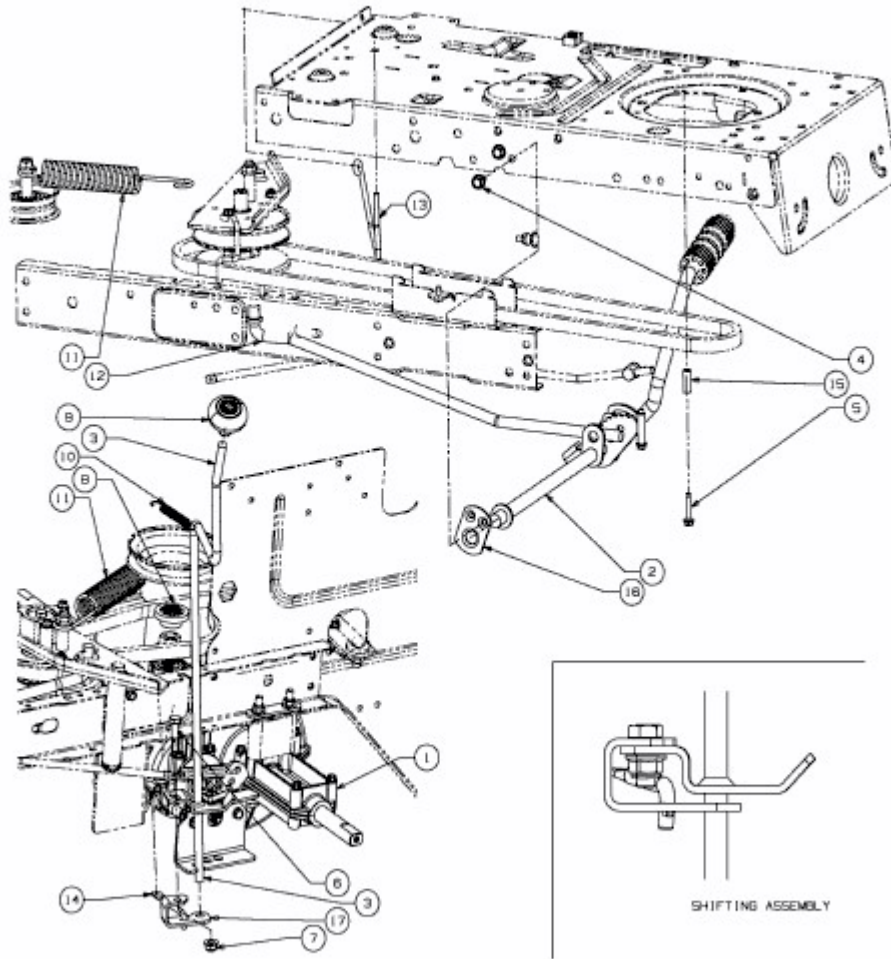

B 125/76 T > 13AH768C683 (2008) > FAHRANTRIEB, PEDAL, SCHALTHEBEL BIS 15.01.2008

bis 15.01.2008
to 15.01.2008
jusqu'au 15.01.2008

E3-03859A-01