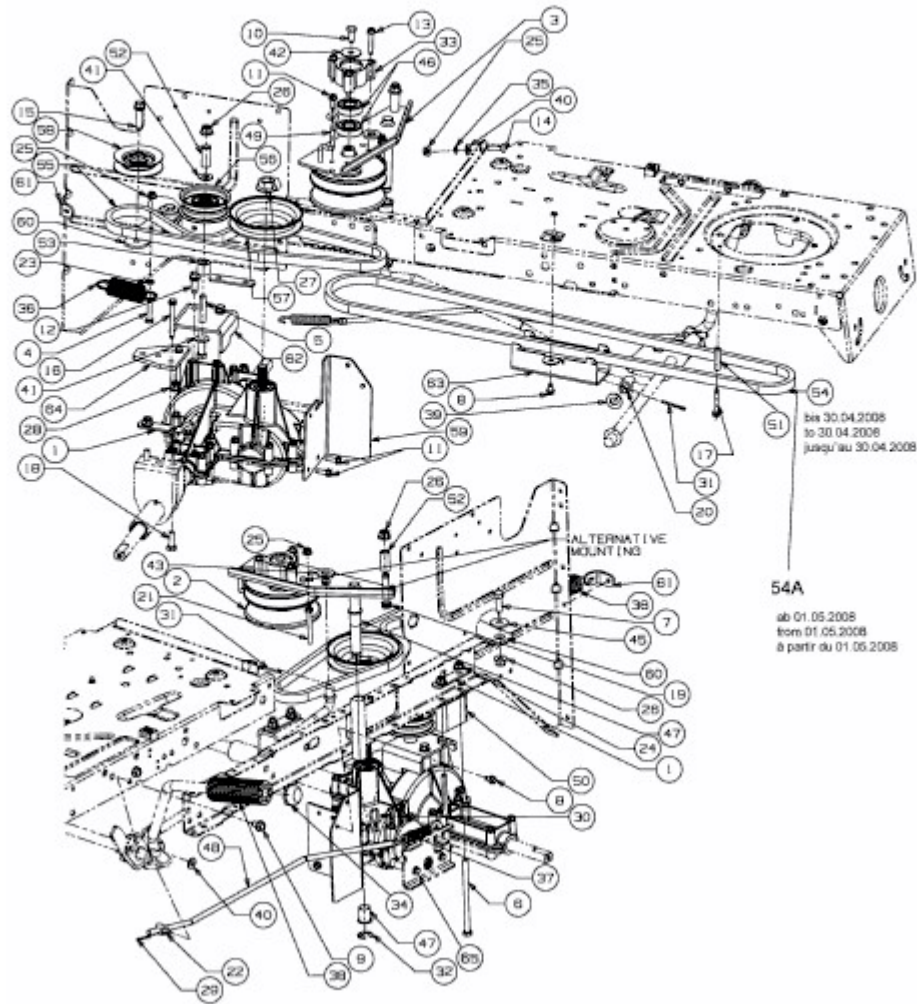

B 125/76 T > 13AH768C683 (2008) > FAHRANTRIEB, VARIATOR BIS 13.05.2008

bis 13.05.2008
to 13.05.2008
jusqu'au 13.05.2008

E3-03858A-01