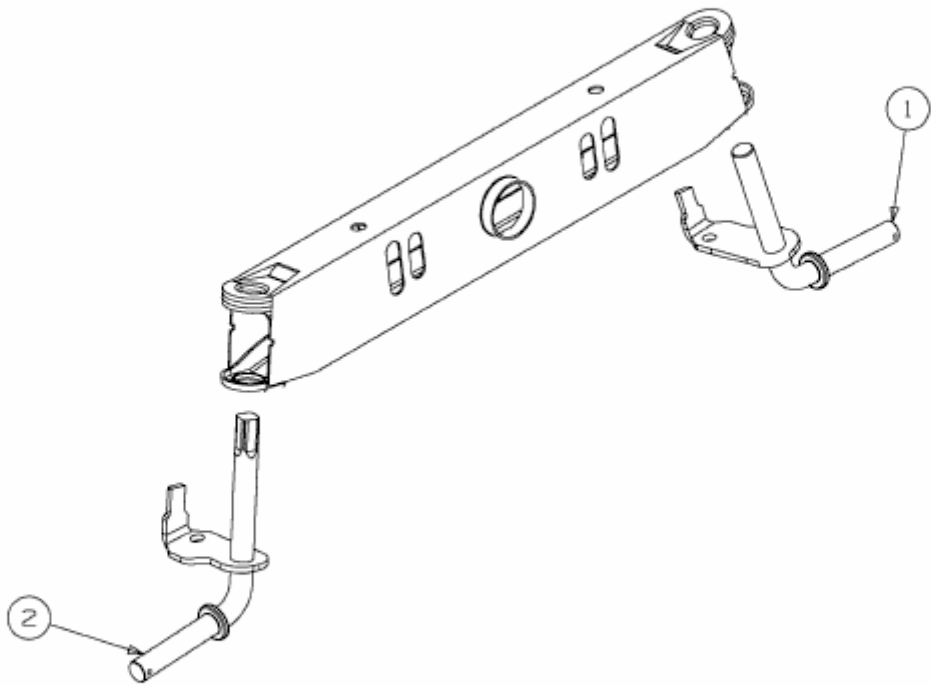

SMART RE 115 > 13AH765E676 (2014) > ACHSSCHENKEL

E3-03882A-01