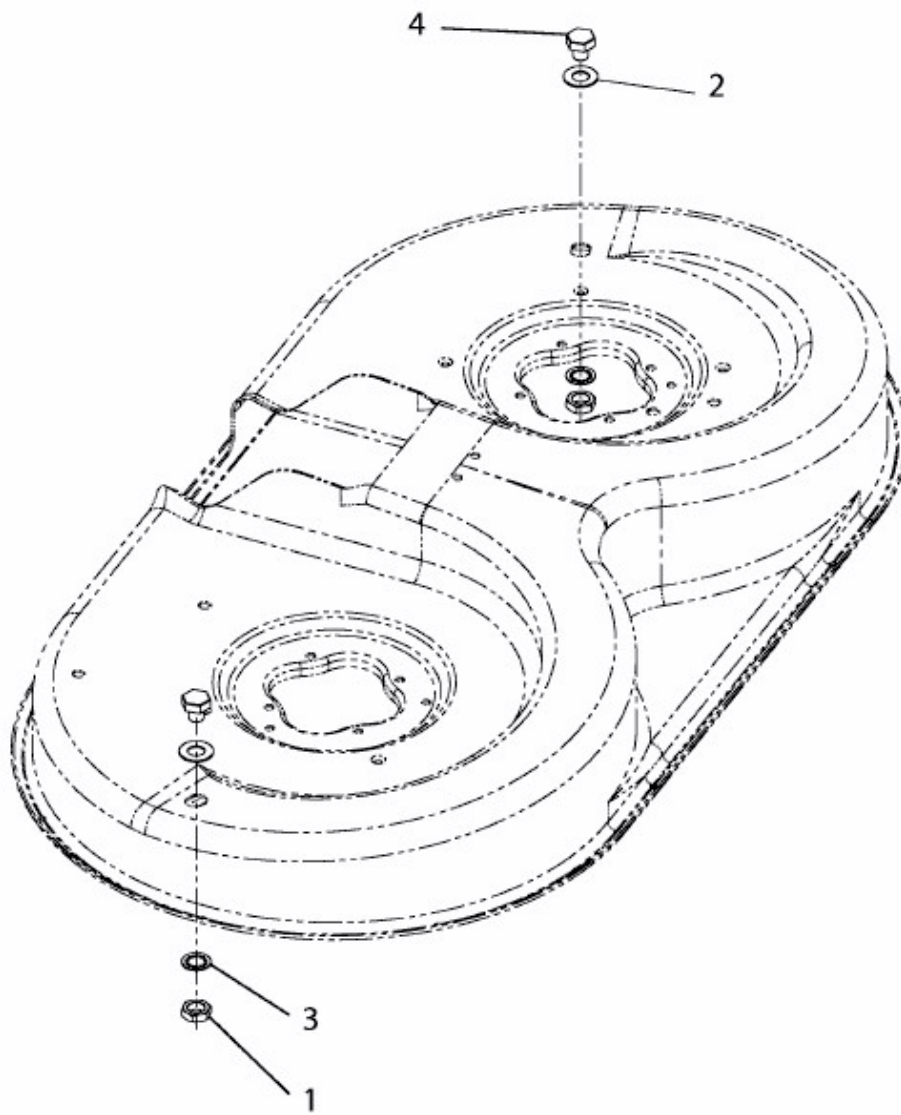

BG 1392 RBK-13 > 13AH765E655 (2013) > VERSCHLUSSDECKEL WASCHDÜSE MÄHWERK

E3-05374A-01