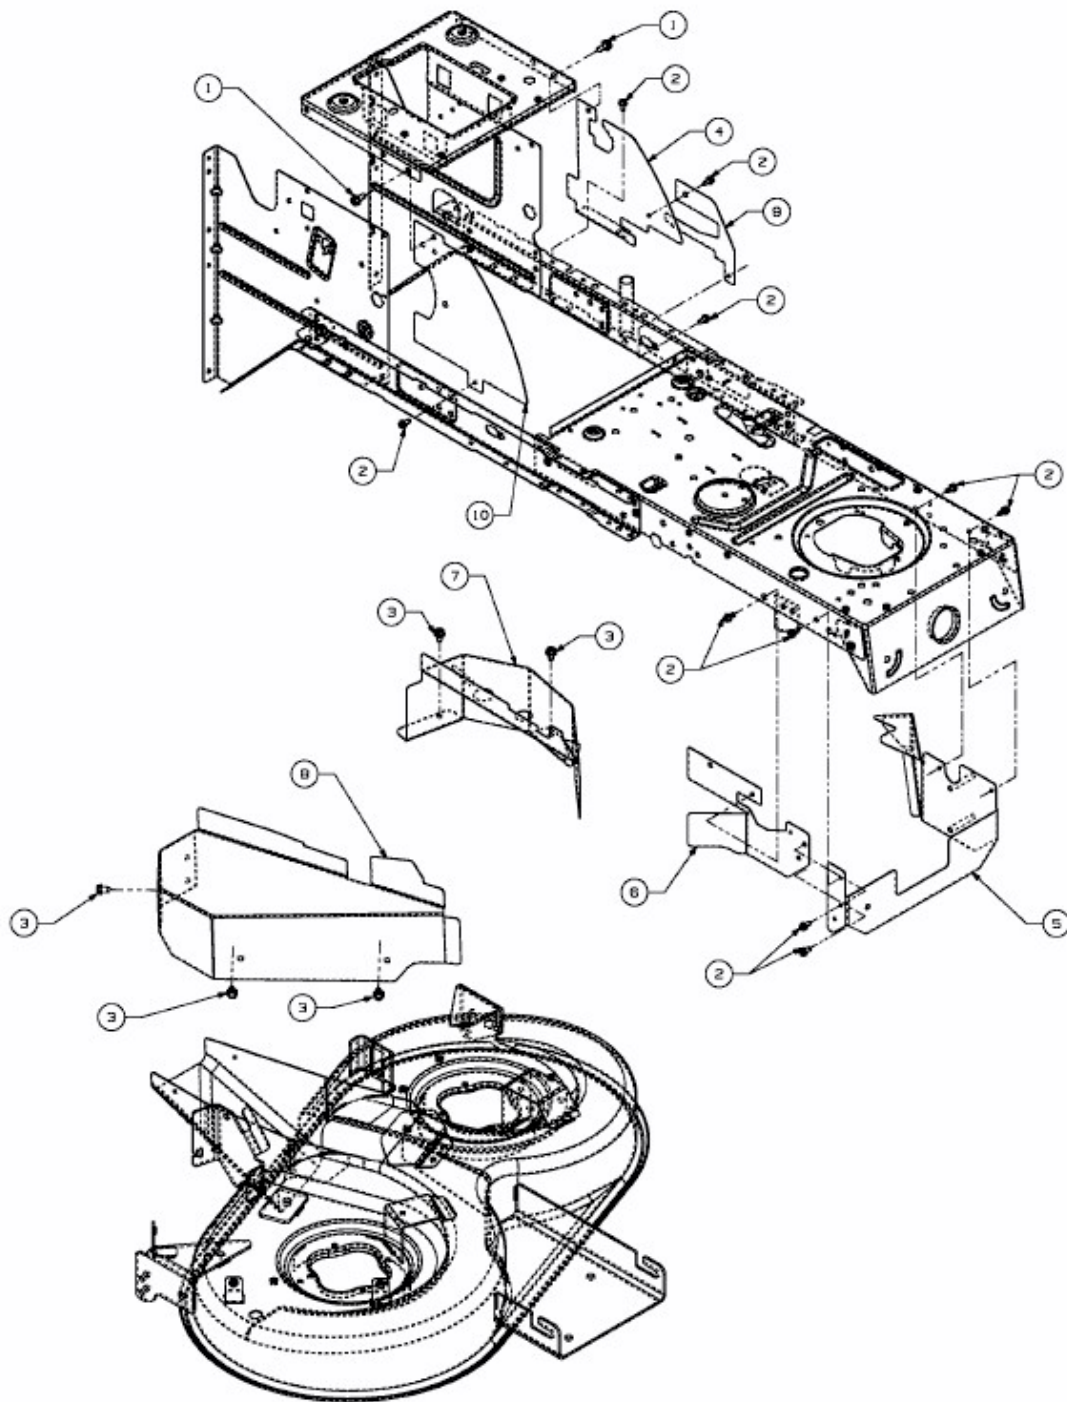

BG 1392 RBK > 13AH765E655 (2014) > KEILRIEMENSCHUTZ MÄHWERK E (36"/92CM)

E3-04001D-01