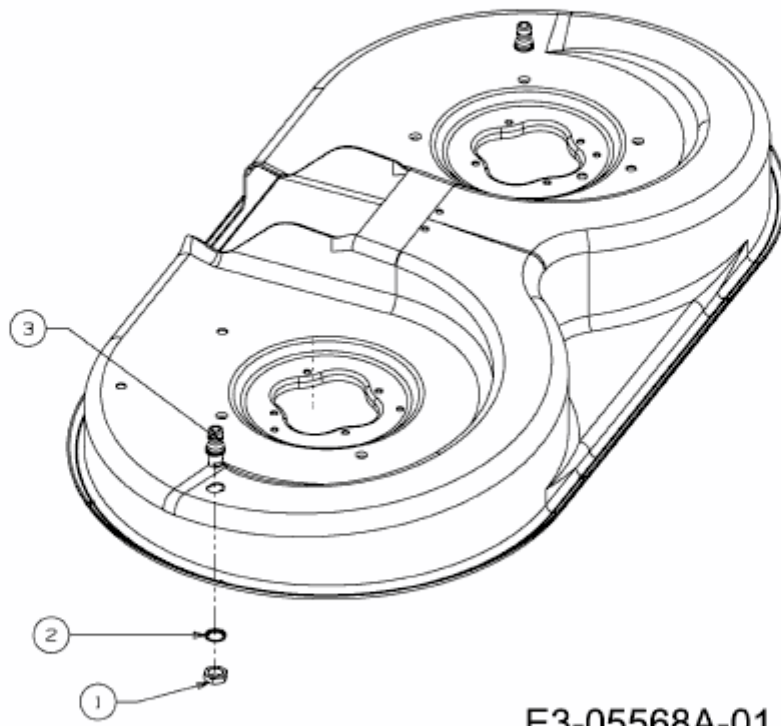

RE 7125 > 13AH765E643 (2011) > WASCHDÜSE

E3-05568A-01