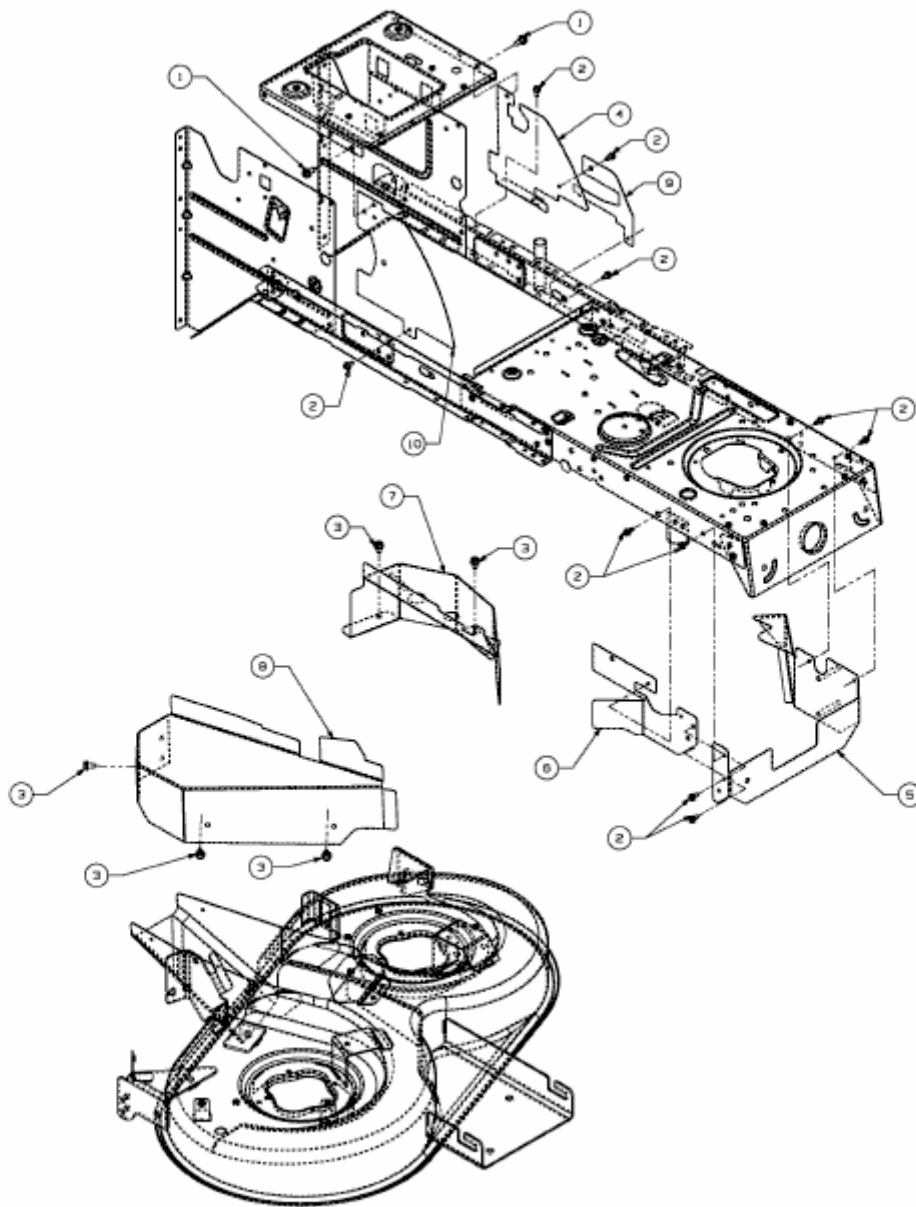

RE 7125 > 13AH765E643 (2011) > KEILRIEMENSCHUTZ MÄHWERK E (36"/92CM)

E3-04001D-01