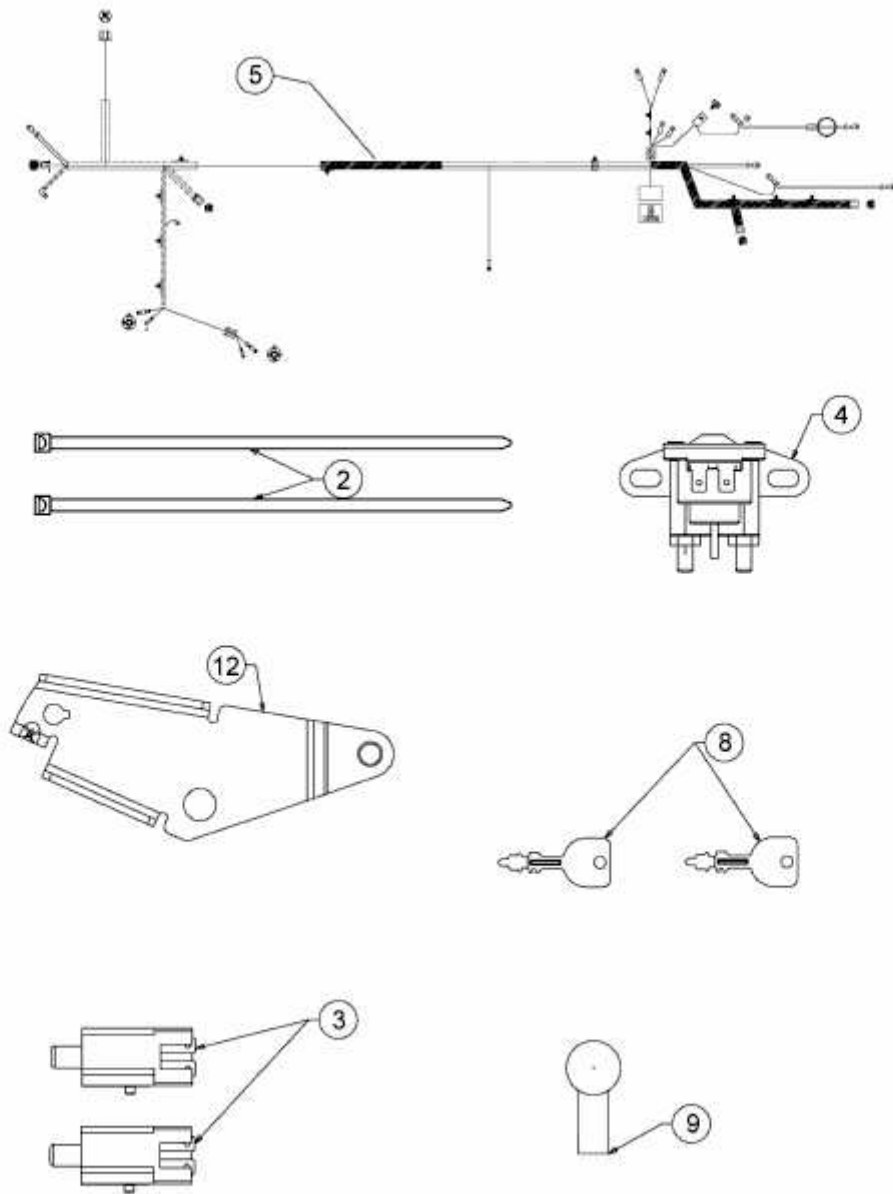

RE 7125 > 13AH765E643 (2011) > ELEKTROTEILE, SCHALTPLAN

E3-03888E-01