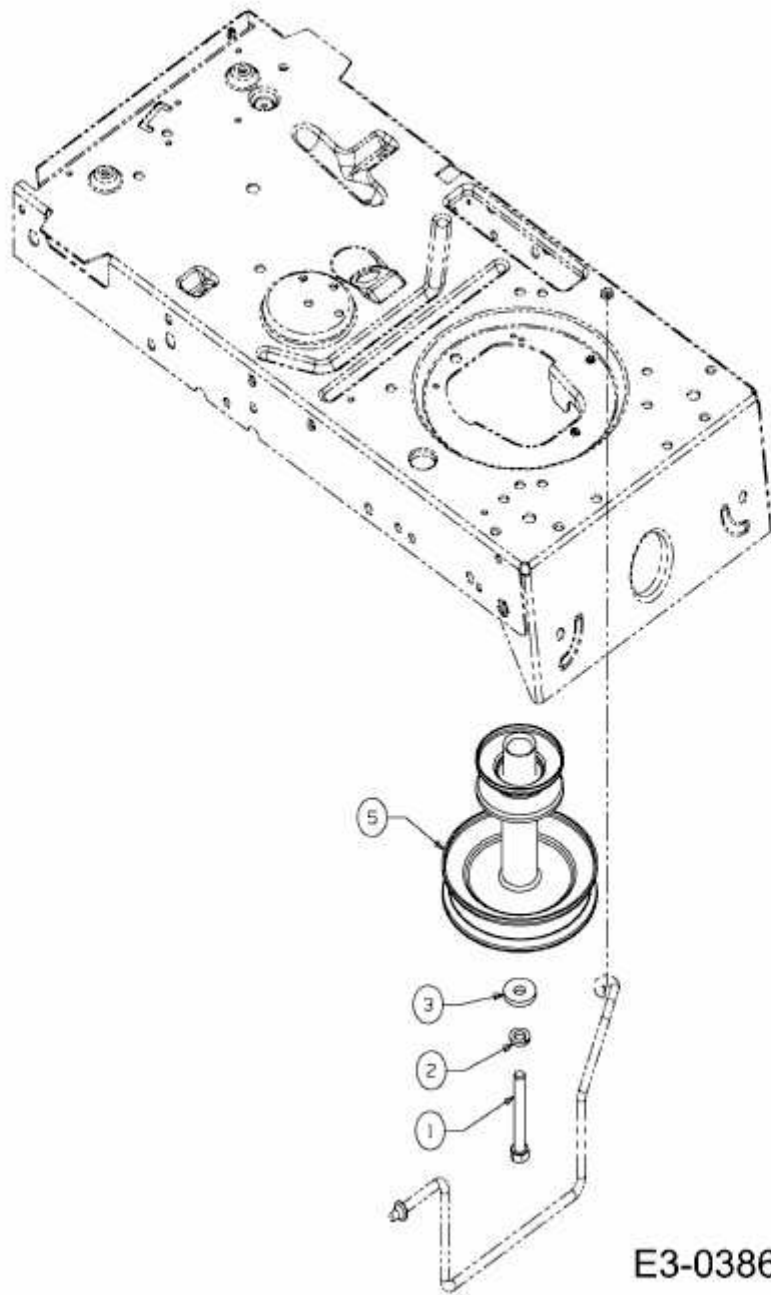

RE 7125 > 13AH765E643 (2011) > MOTORKEILRIEMENSCHLEIBE

E3-03869A-01