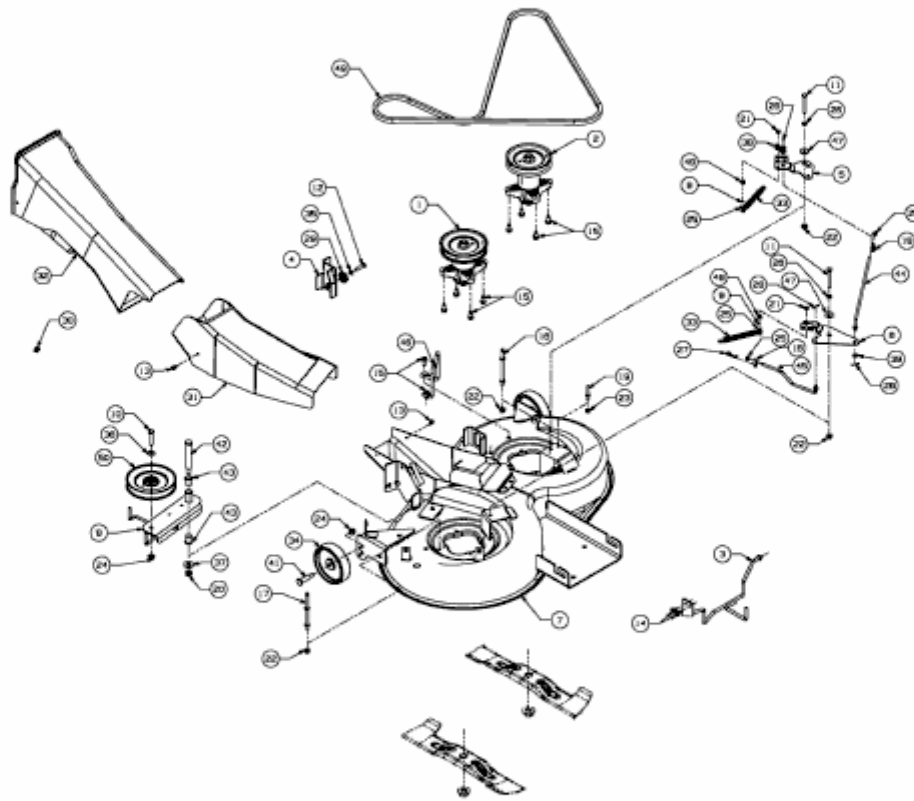

RE 7125 > 13AH765E643 (2011) > MÄHWERK E (36"/92CM)

E3-03891E-01