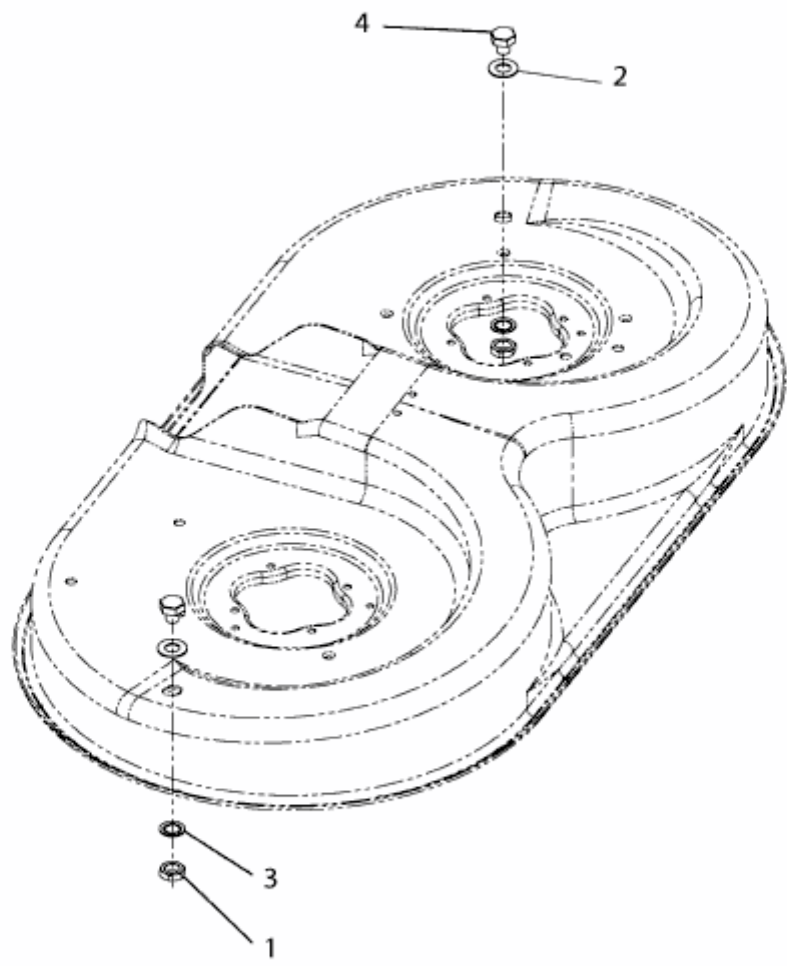

SMART RE 125 > 13AH765E600 (2014) > VERSCHLUSSDECKEL WASCHDÜSE MÄHWERK

E3-05374A-01