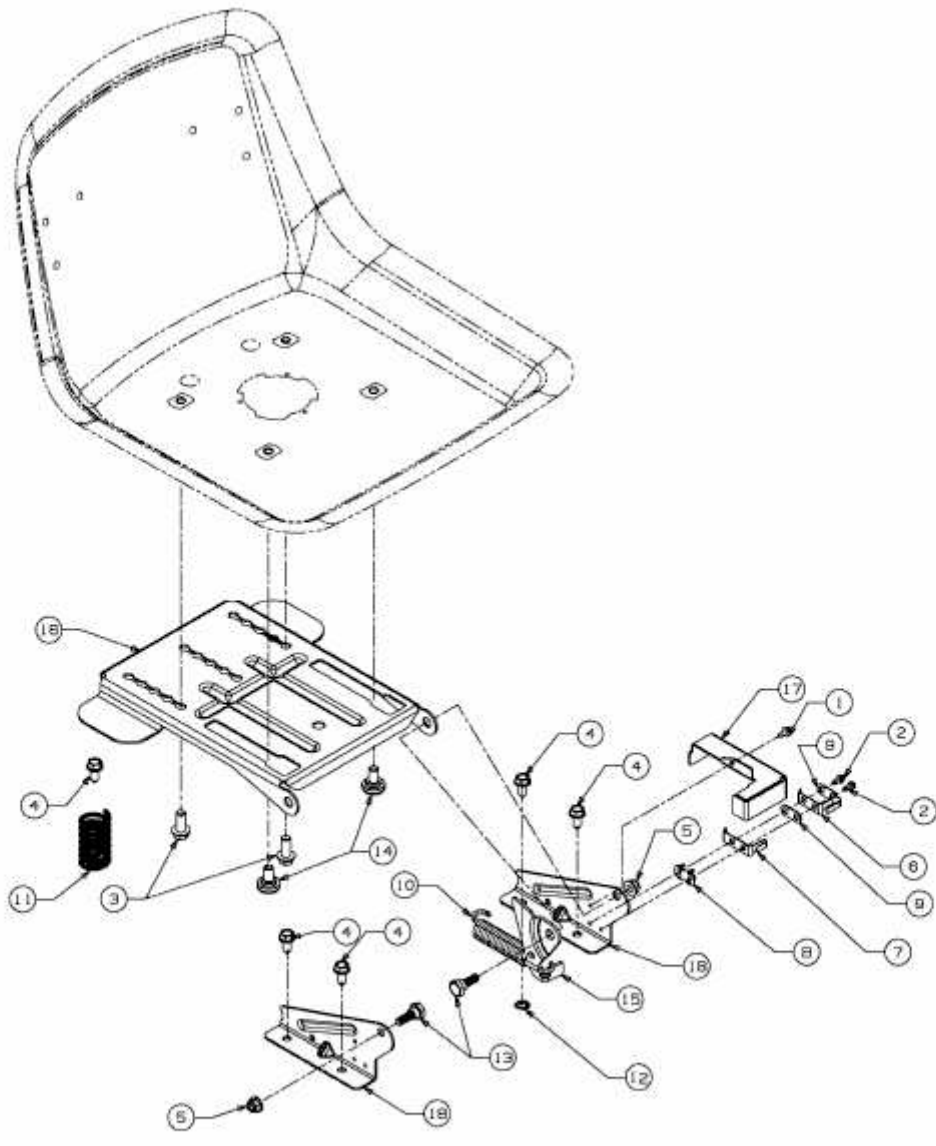

SMART RE 125 > 13AH765E600 (2014) > SITZTRÄGER

E3-04368C-01