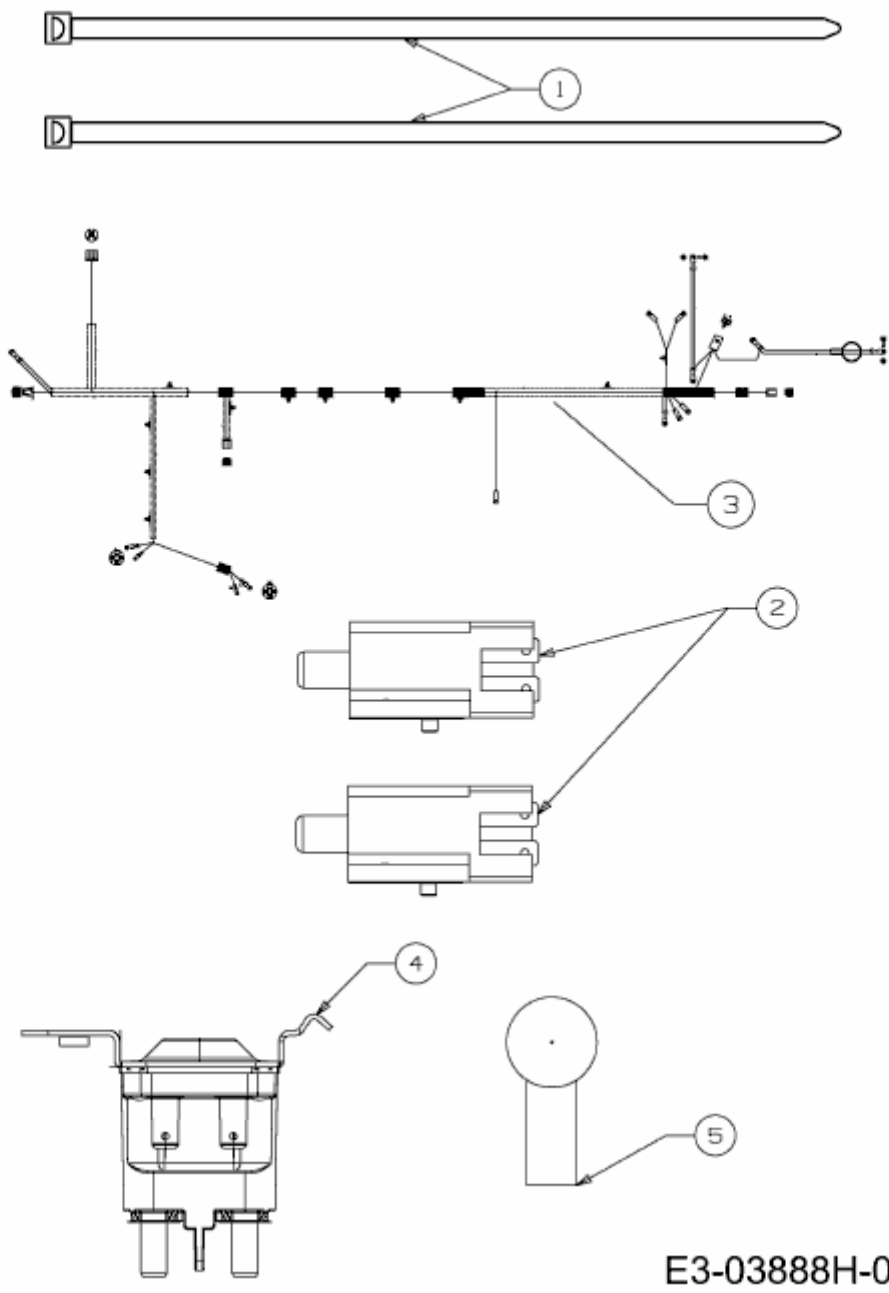

SMART RE 125 > 13AH765E600 (2014) > ELEKTROTEILE

E3-03888H-01