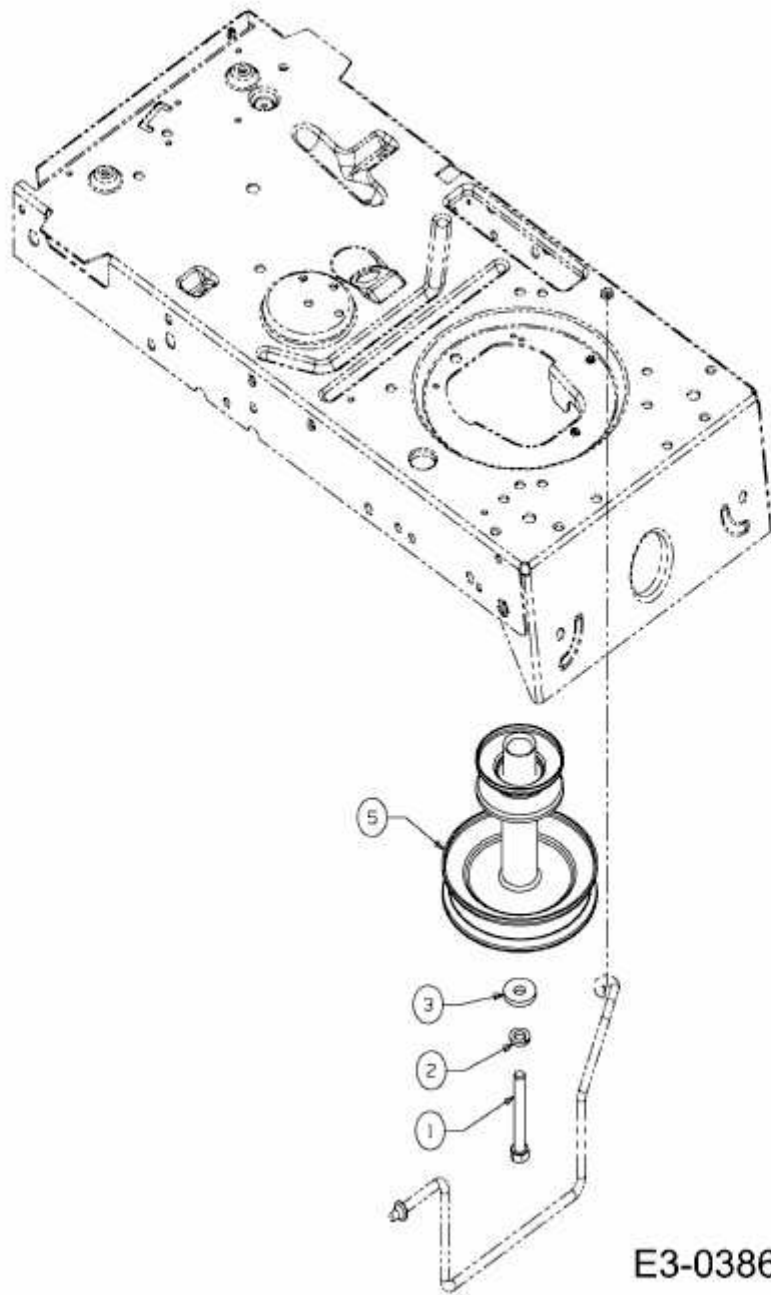

SMART RE 125 > 13AH765E600 (2014) > MOTORKEILRIEMENSCHLEIBE

E3-03869A-01