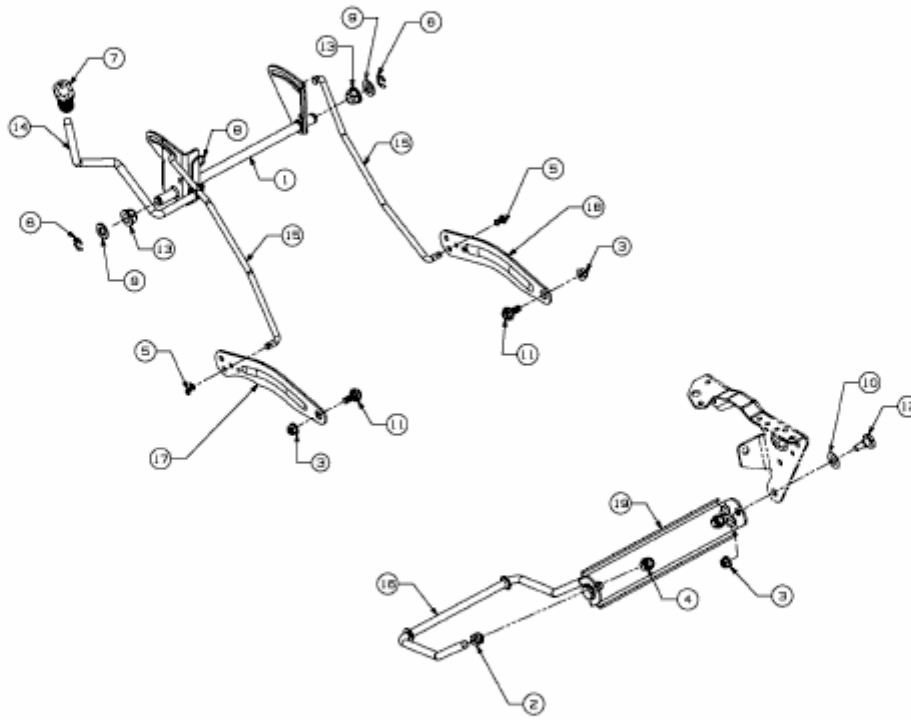

SMART RE 125 > 13AH765E600 (2014) > MÄHWERKSAUSHEBUNG

E3-03897C-01