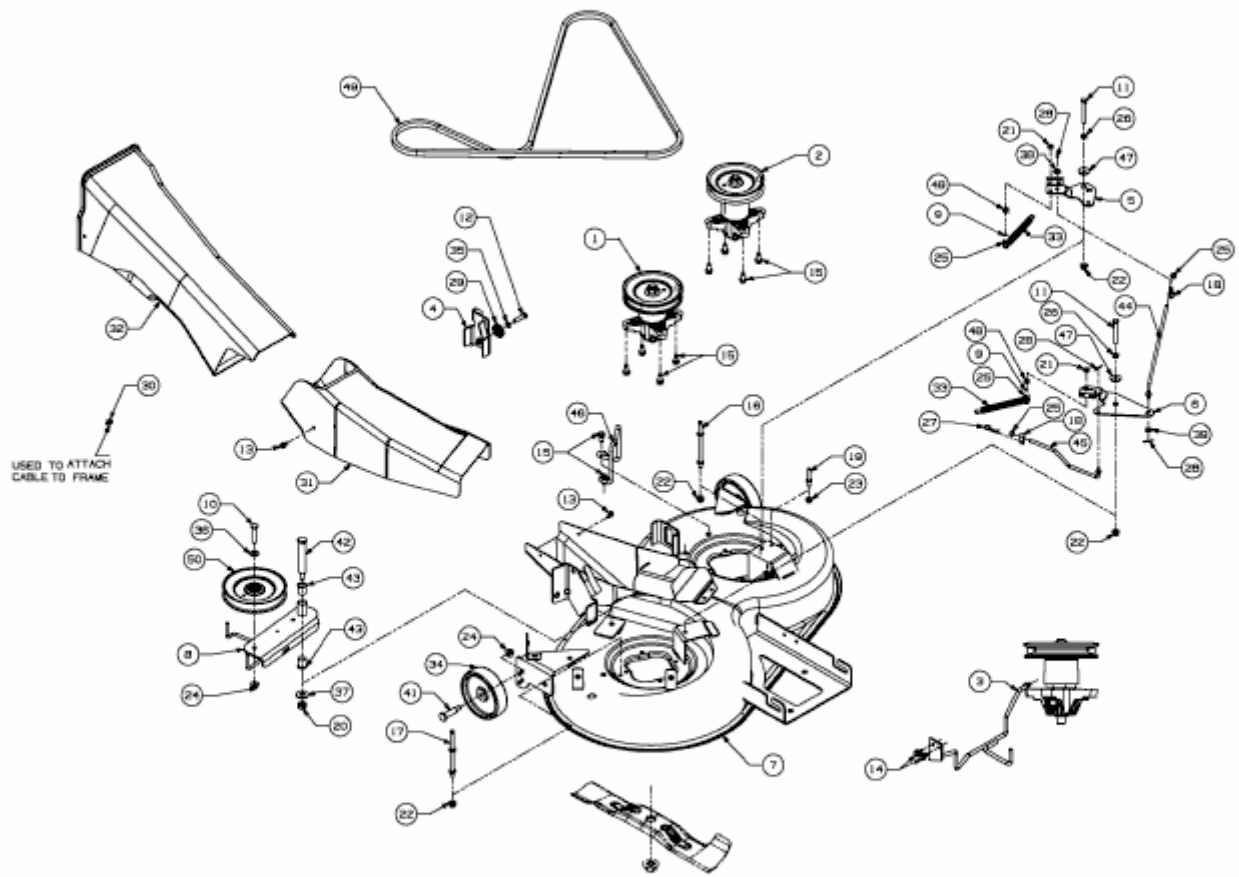

SMART RE 125 > 13AH765E600 (2014) > MÄHWERK E (36"/92CM)

E3-03891H-01