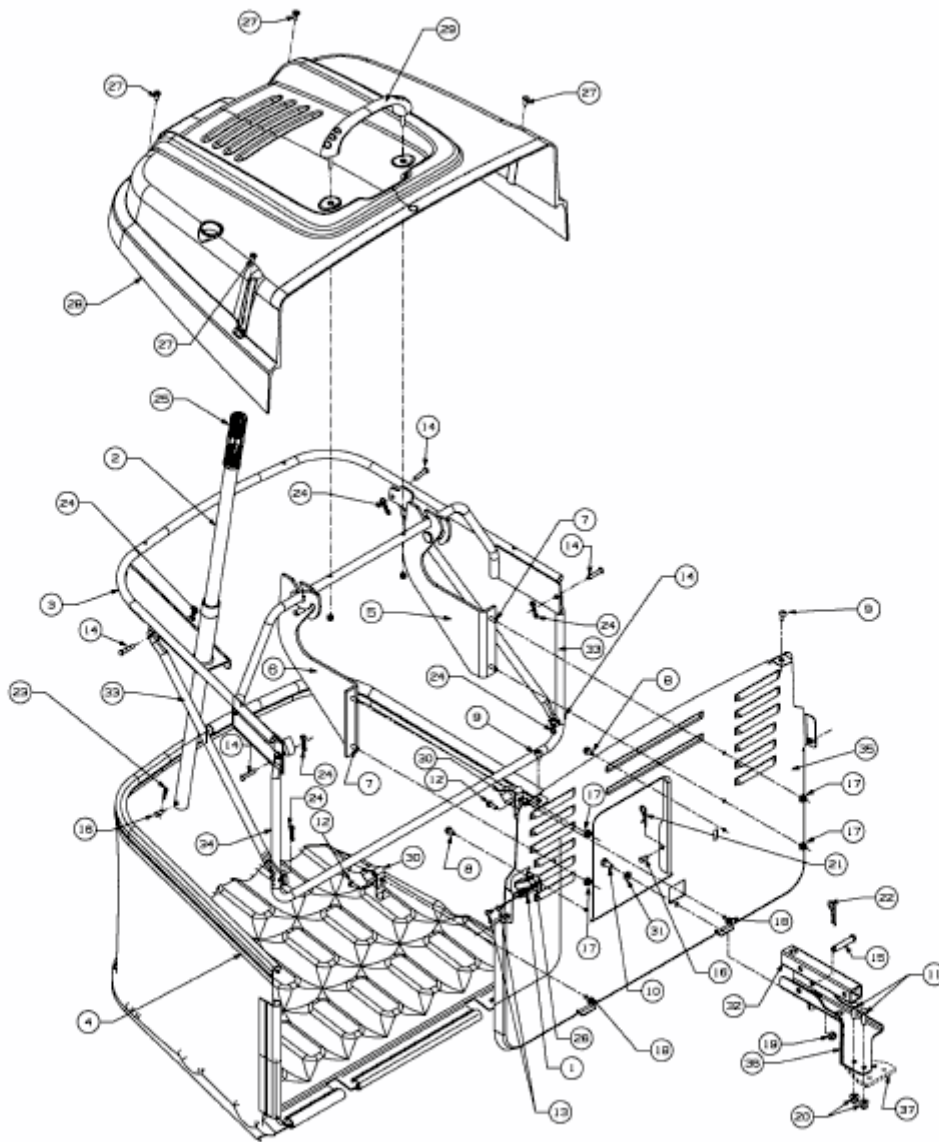

SMART RE 125 > 13AH765E600 (2014) > GRASFANGVORRICHTUNG

E3-03879C-01