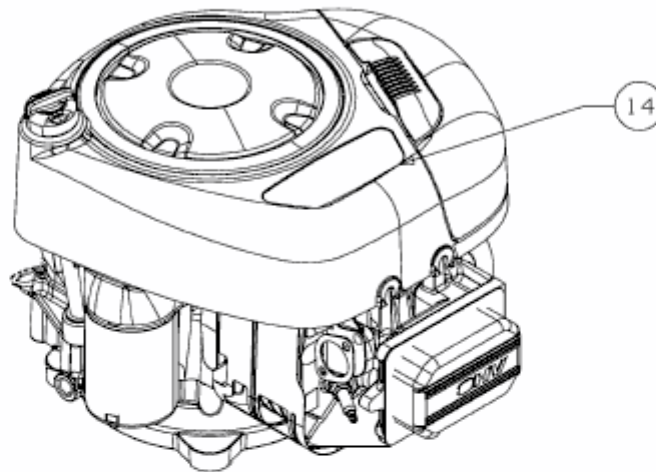

SMART RE 125 > 13AH765E600 (2013) > MOTOR BRIGGS & STRATTON

Briggs & Stratton
Model: 219807
Type: 3154-B1

E3-08320A-01