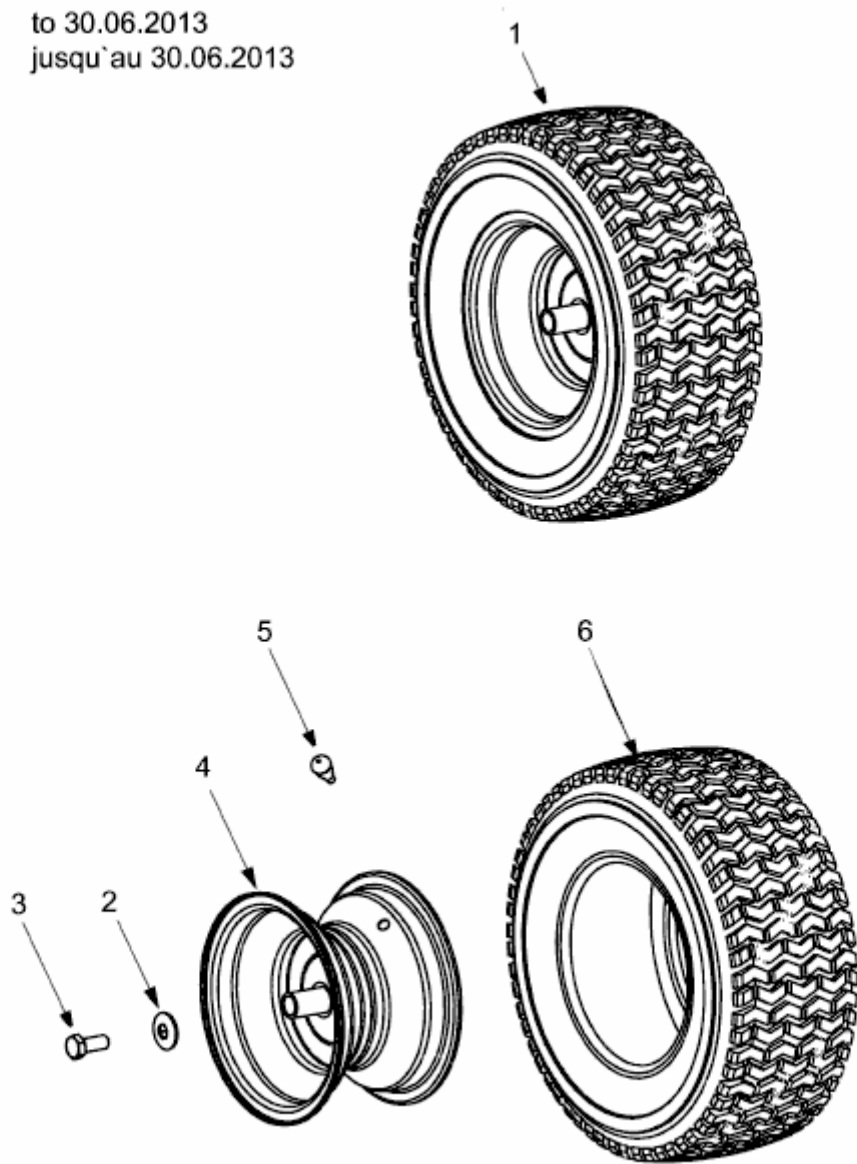

SMART RE 125 > 13AH765E600 (2013) > RÄDER HINTEN 18X6.5 BIS 30.06.2013

bis 30.06.2013  
to 30.06.2013  
jusqu'au 30.06.2013

E3-02083B-01