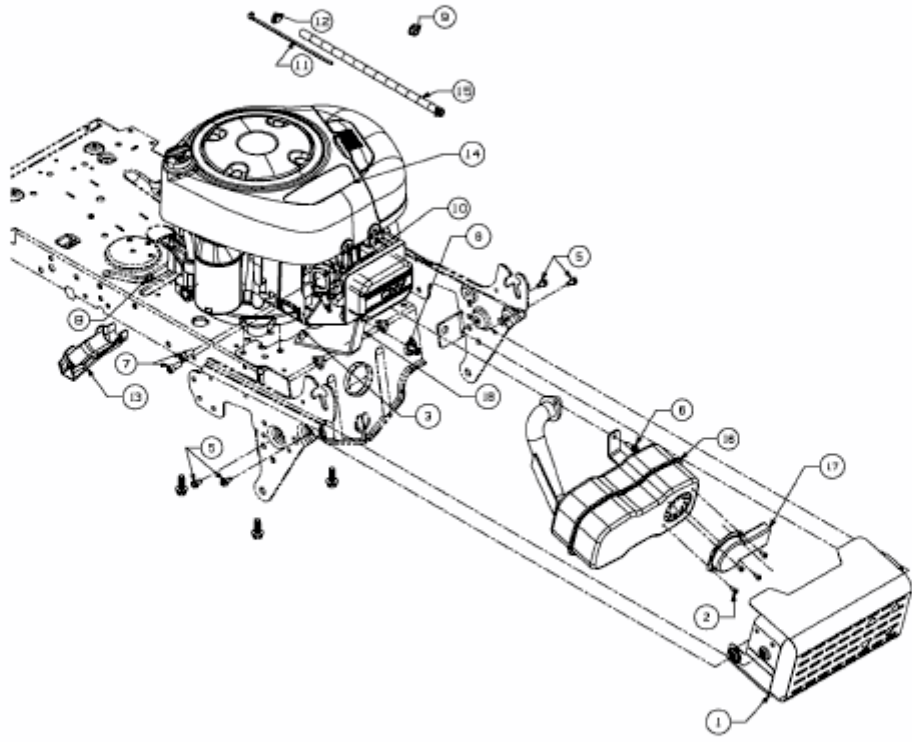

SMART RE 125 > 13AH765E600 (2013) > MOTORZUBEHÖR

E3-04364E-01