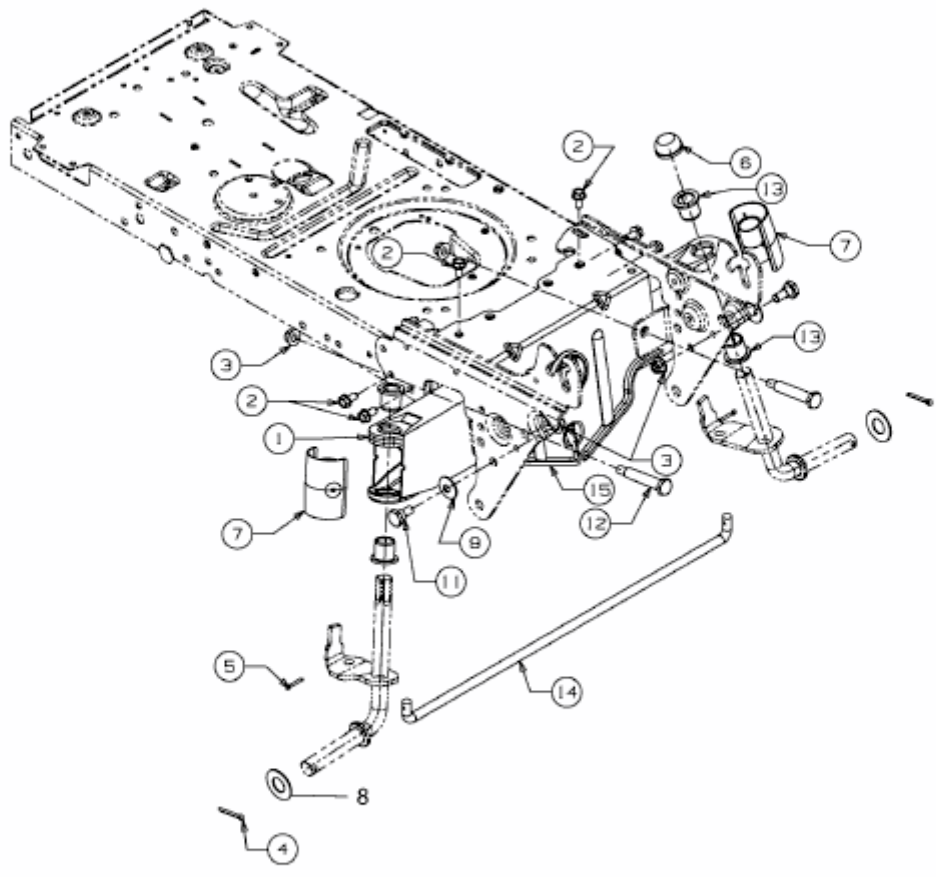

SMART RE 125 > 13AH765E600 (2013) > VORDERACHSE

E3-04363B-01