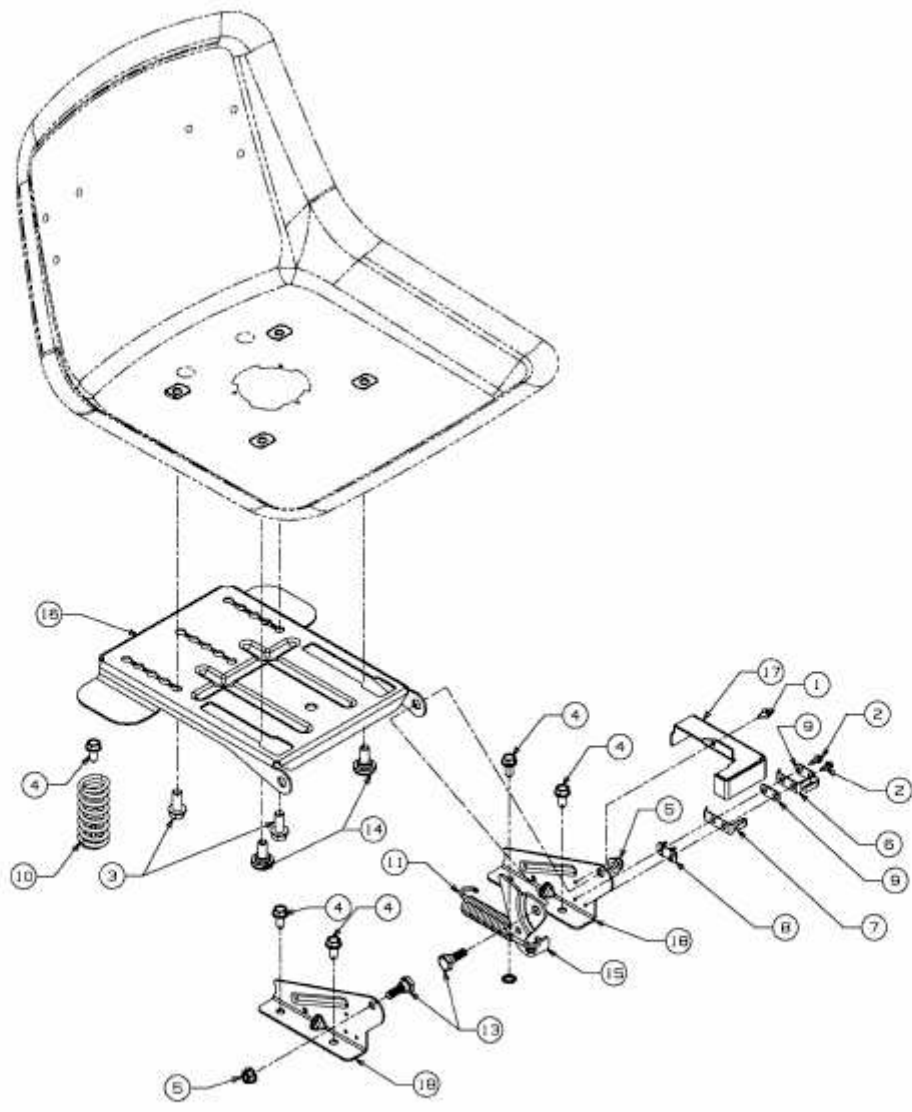

SMART RE 125 > 13AH765E600 (2013) > SITZTRÄGER

E3-04368B-01