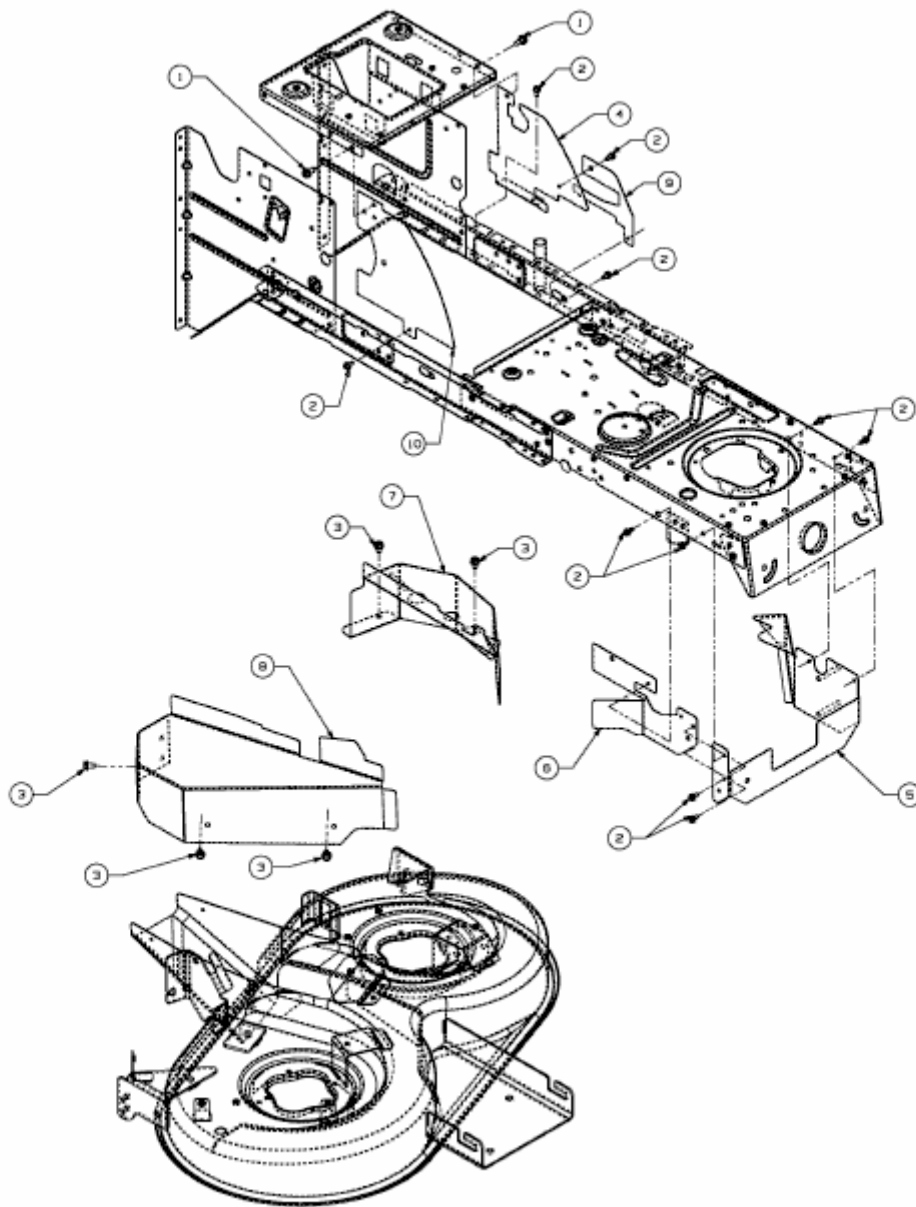

SMART RE 125 > 13AH765E600 (2013) > KEILRIEMENSCHUTZ MÄHWERK E (36"/92CM)

E3-04001D-01