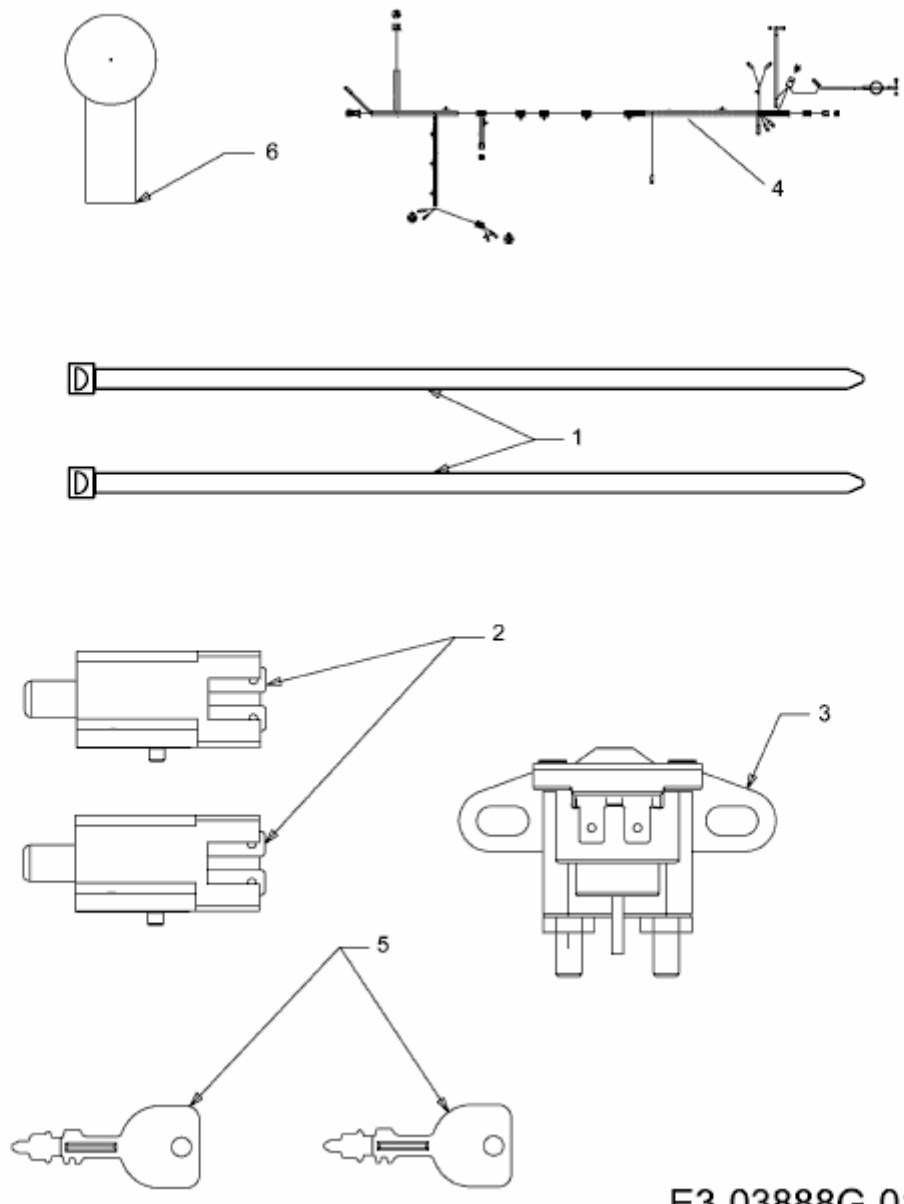

SMART RE 125 > 13AH765E600 (2013) > ELEKTROTEILE

E3-03888G-01